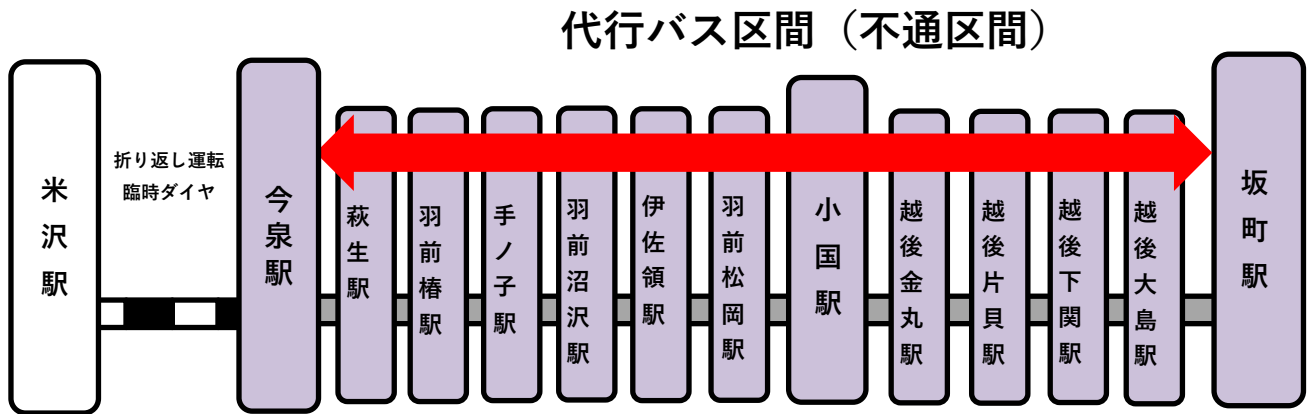

2026年2月25日
東日本旅客鉄道株式会社
新潟支社
東北本部

3月14日（土）からの米坂線代行バスについて

米坂線は、2022年8月3日に発生した大雨の影響により鉄道設備などが被災したため、2022年8月12日から今泉駅～坂町駅間で代行バス輸送を実施しています。

このたび、2026年3月のダイヤ改正にあわせて、お客さまのご利用状況等を踏まえ、代行バスダイヤの時刻を見直しますのでお知らせいたします。

1 実施時期

2026年3月14日（土） ～ 当分の間

2 代行バスダイヤについて

詳細な代行バスダイヤは、【別紙1】代行バス時刻をご参照ください。

- ・一部の便に土曜休日ダイヤを設定します。
- ・駅間の所要時分を一部見直しました。

※なお、全体の所要時分に大きな変更はありません。

3 その他

- ・代行バスの車内にトイレはありません。
- ・「BusGO!バスロケーションシステム」をご利用いただくことで、パソコンやスマートフォンなどで代行バスの走行位置が確認できます。

URL : <http://jr-yonesaka.bus-go.com/sp/sp-busgo.php>

【参考】

〈代行バス実施区間〉

4 便、6 便および 66 便は米沢駅まで運転します。なお、今泉駅～米沢駅の間は羽前小松駅、西米沢駅、南米沢駅のための停車となり、米沢駅には東口に到着します。

11 便は米沢駅の西口から発車し、坂町駅まで各駅停車で運転します。

〈代行バスのご利用方法〉

- ・ 運賃は列車運賃と同額です。有効な乗車券類でご乗車いただけます。
- ・ 乗車券類をあらかじめお買い求めのうえご利用ください。
- ・ Suica などの交通系 IC カードはご利用いただけません。
- ・ 定期券をお持ちのお客さまは、バス運転手に定期券を提示してご利用ください。
- ・ あらかじめ乗車券類を購入できない場合は、降車の際に現金を駅の集札箱に投入してください。
- ・ 代行バス車内において、精算や両替はできません。
- ・ 代行バスは駅前から発車しますが、一部の駅は国道などにバス停を設置しております。詳しくは【別紙 2】をご覧ください。