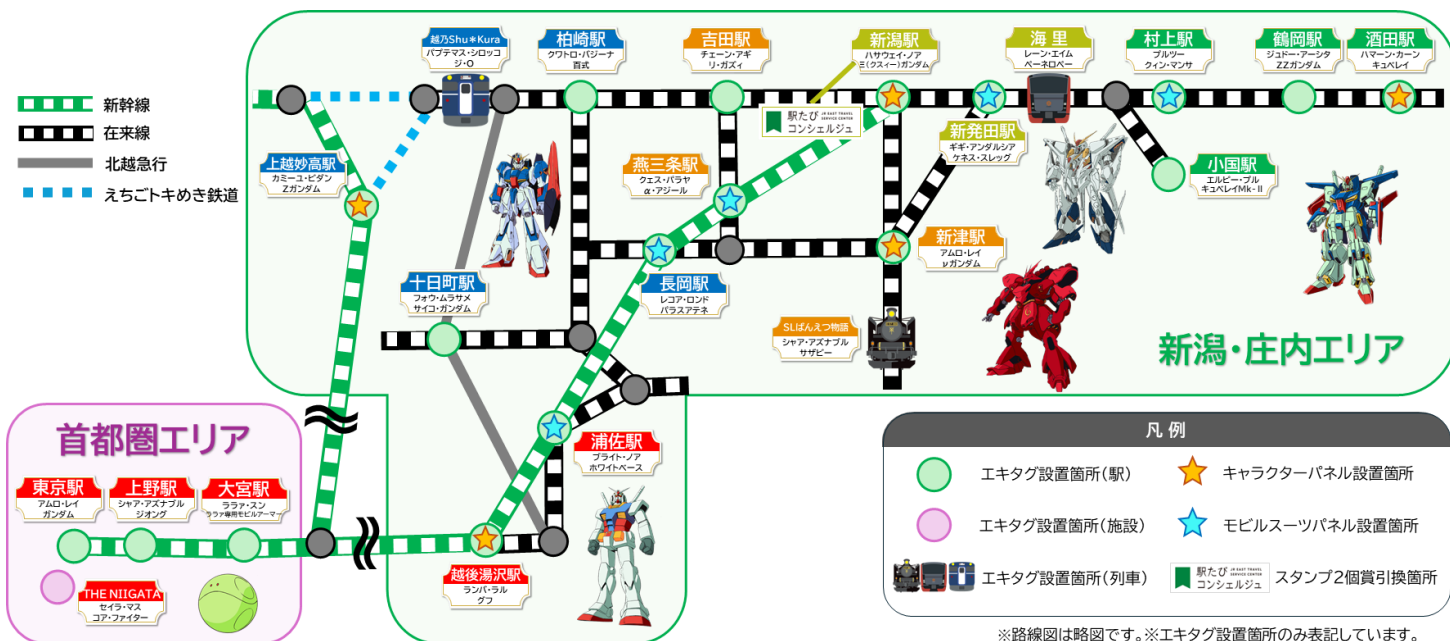

2026年2月19日
東日本旅客鉄道株式会社
新潟支社

JR 東日本 新潟・庄内 機動戦士ガンダムシリーズエキタグスタンプラリー ～勝利の栄光を、君に！～ を開催します！

- JR 東日本では、絶賛公開中の映画『機動戦士ガンダム 閃光のハサウェイ キルケーの魔女』大ヒットを記念して、『機動戦士ガンダム』シリーズとタイアップし、「JR 東日本 新潟・庄内 機動戦士ガンダムシリーズ エキタグスタンプラリー ～勝利の栄光を、君に！～」を開催します。
- 東京駅などの首都圏エリア4箇所と新潟・庄内エリア18箇所の計22箇所のスタンプラリー専用エキタグのスタンプを集めると、限定描き下ろしイラストを使用した特典スタンプなどの賞品を獲得できます。
- 新潟・庄内エリアの一部の駅では、各シリーズのキャラクターたちが特別な衣装でお出迎えます。
- 見せてもらおうか！君たちの新潟・庄内へお越しいただく意気込みとやらを！

キャンペーンポスター

(3) エキタグ設置箇所

全22箇所（首都圏エリア：駅3箇所・施設1箇所、新潟・庄内エリア：駅15箇所・列車3車種）

エリア	種別	設置箇所
首都圏 エリア	駅	上野駅、大宮駅、東京駅
	施設	銀座・新潟情報館 THE NIIGATA (https://the-niigata.jp/)
新潟・庄内 エリア	駅	浦佐駅、越後湯沢駅、小国駅、柏崎駅、酒田駅、新発田駅、上越妙高駅、燕三条駅、鶴岡駅、十日町駅、長岡駅、新潟駅、新津駅、村上駅、吉田駅
	列車	海里、越乃 Shu*Kura、SL ばんえつ物語（3車種を使用した全ての列車対象）

※エキタグ獲得可能時間は設置箇所によって異なります。

※設置箇所の詳細は、駅スタンプアプリ「エキタグ」内のイベントページでご確認いただけます。

エキタグ付イベント専用ポスター（B1）

エキタグスタンプ（イメージ）

(4) エリアマップ

※路線図は略図です。※エキタグ設置箇所のみ表記しています。

(5) 達成条件

以下の達成条件を満たすと、描き下ろし特典スタンプや賞品が獲得できます。

モビルスーツパネル
(イメージ)

2 連動企画

「JR 東日本 新潟・庄内 機動戦士ガンダムシリーズエキタグスタンプラリー～勝利の栄光を、君に！～」をより楽しんでいただけるように、駅ビル CoGoLo のお買物キャンペーンなどの連動企画を予定しています。詳細は別途お知らせいたします。

■エキタグとは

株式会社ジェイアール東日本企画が提供する駅スタンプアプリで、駅などに設置された NFC タグヘスマートフォンをかざすことで、設置された場所のスタンプをアプリ内のデジタルスタンプ帳で収集することができるアプリサービスです。駅などに設置されたスタンプのほか、期間限定のスタンプやイベントに連動したスタンプなどにも対応しています。駅スタンプアプリ「エキタグ」の詳細は以下のホームページをご確認ください。