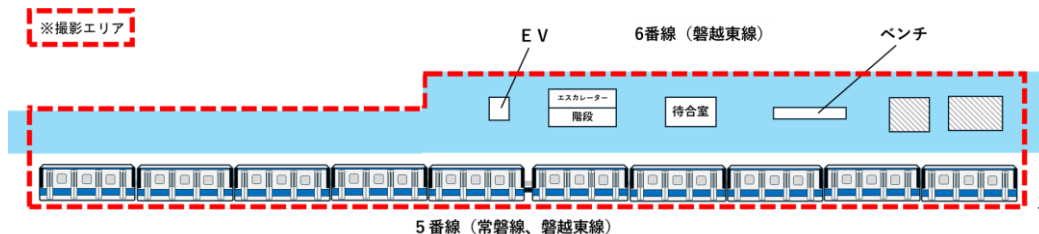

2025年10月20日
東日本旅客鉄道株式会社
水戸支社

いわき駅でコスプレ撮影会！？ 「電コス」～The Real Station Studio～を開催します！

実際に運行している電車といわき駅を舞台にしたコスプレ撮影イベントを水戸支社で初めて開催します。

普段撮影することのできない電車とホームという日常空間で、あなたの「好き」を全力で表現してみませんか？鉄道とコスプレが生み出す臨場感と没入感に包まれながらここでしか味わえない特別な撮影体験を心ゆくまでお楽しみください。

1 商品概要

- (1) 商品名：「電コス」～The Real Station Studio～
- (2) 開催日時：2025年12月20日（土）10：00～12：30
- (3) 開催場所：いわき駅構内（受付場所 いわき駅改札外）

2 スケジュール

| | | |
|------|---------------------|---|
| 受付時間 | 8：30 ～ 9：30 | 受付後、更衣室にて着替えていただきます。 ※更衣室の場所については受付時にご案内します。 |
| 集合時間 | 9：40 ～ 9：50 | 着替えを終えた方からいわき駅改札前までお越しください ※スタッフが5番線ホーム停車中の車両まで順次ご案内します。 |
| 全体説明 | 9：55 | 車内にて注意事項などを説明します。 |
| 撮影時間 | 10：00 ～ 12：30 | 撮影終了後更衣室に戻り、着替えを終えた方から解散。 |

3 撮影ロケーション

5・6番線ホームおよび5番線に停車中のE531系車内での撮影や、ムコナくんとの記念撮影をお楽しみいただけます。

JR 東日本
水戸支社公式キャラクター
「ムコナくん」

5・6番線番線ホーム

階段

E531系車内

4 販売価格・その他

- (1) 販売価格：3,000円（税込）／1名
- (2) 販売開始日：2025年10月22日（水）12：30～
- (3) 募集人数：100名
- (4) 販売箇所：JRE MALL チケット JR 東日本 水戸支社店よりご購入いただけます。
<https://event.jreast.co.jp/shop/detail/a007>
- (5) 本イベント参加者の方で、いわき駅直結「ホテル B4T いわき」宿泊の場合は、特別プラン（12月19日、20日）をご用意いたします。詳しくは上記 URL の JRE MALL チケット JR 東日本 水戸支社店からご覧ください。