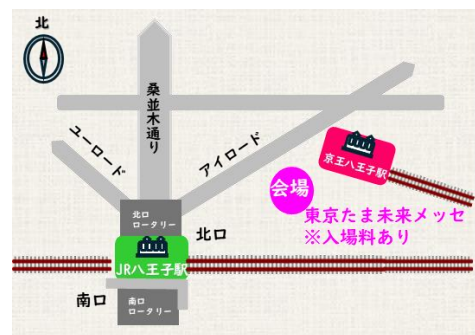

2026年2月24日
東日本旅客鉄道株式会社八王子支社
京王電鉄株式会社
西武鉄道株式会社

～ JR東日本×京王電鉄×西武鉄道 ～ 「～春のはちおうじ乗り物フェス2026～」を開催します！

1. ○東日本旅客鉄道株式会社（以下「JR東日本八王子支社」）、京王電鉄株式会社（以下「京王電鉄」）および西武鉄道株式会社（以下「西武鉄道」）は、昨年に引き続き東京たま未来メッセ（東京都八王子市）にて「春のはちおうじ乗り物フェス2026」を開催します。今年もJRバス関東株式会社をはじめバス事業者等が参画イベントを盛り上げます。
2. ○鉄道・バスのお仕事紹介やグッズ販売など鉄道やバスにまつわるイベントが盛りだくさんです。
3. ○お子さまと地域の公共交通機関を支える企業の社員が直接触れ合い、親しみを持っていただきたいという鉄道・バス事業者の想いが合致し今回の企画が実現しました。春休みの思い出作りに、ぜひお越しください。

1. 開催概要

(1) 開催日：2026年3月20日（金・祝） 10:30～15:00（最終入場14:30）

(2) 場 所：東京たま未来メッセ 展示室 A・Bブース（屋内）

JR八王子駅北口より徒歩約5分または京王八王子駅より徒歩約2分

(3) 入場料：お一人さま500円（前売り券400円）（税込）

※3歳以上小学生までのお子さまには制帽サンバイザーをプレゼントします。

※お支払い方法は Suica・PASMO等の交通系ICカードのみとなります。

※イベント会場でのチャージはできません。事前にチャージをお願いします。

■前売り券について

JRE MALL チケットよりお申込みいただけます。

お申し込みには、JRE MALL への会員登録が必要です。

販売開始日：3月2日（月）12:00

締 切 日：3月18日（水）12:00 予約終了

販売ページ：<https://event.jreast.co.jp/activity/detail/a004/a004-h2025-201>

※「Suica」は、東日本旅客鉄道株式会社の登録商標です。

※「PASMO」は、株式会社パスモの登録商標です。