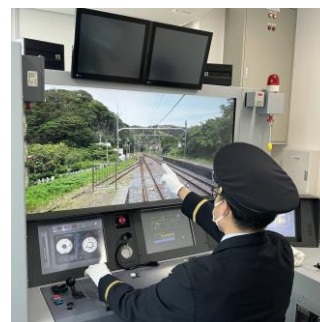

2026年3月30日
東日本旅客鉄道株式会社
千葉支社

～貸切で満喫する特別な時間！～ 鴨川乗務ユニット乗務員シミュレータ体験イベントを開催します

- ○JR 東日本千葉支社では、貸切という特別な空間の中で乗務員の魅力を体感していただくことができる乗務員シミュレータ体験を開催します。
- ○普段乗務員の教育や訓練で使用しているシミュレータを使用し、現役の乗務員による指導のもと、運転や車内放送、ドア操作などを実際に体験いただけます。
- ○本商品は、「普段体験することのできないリアリティのある映像での体験を通して、実際に乗務員の気持ちを味わうことで、鉄道の魅力を存分にお楽しみいただきたい」という思いから、JR 茂原統括センター鴨川乗務ユニット社員が企画し、JRE MALL チケットで販売します。

1. イベント概要

【開催日時】 2026年5月5日(火・祝)

- ① 9:30～10:45   ② 11:25～12:40
- ③ 13:15～14:30   ④ 15:15～16:30

【開催場所】 茂原統括センター 鴨川乗務ユニット
(JR 安房鴨川駅から徒歩2分)

※集合場所は安房鴨川駅待合室です。

【募集人数】 各回1組 合計4組

※小学生以上(18歳未満の場合は保護者の付き添いが必要です)

【販売価格】 15,000円(税込)

【販売開始日】 2026年4月6日(月)12時00分

※定員に達し次第、お申込み受付を終了します。

【申込方法】 JRE MALL チケット JR 東日本千葉支社店からお申し込みください。

<https://event.jreast.co.jp/activity/detail/a008/a008-30011>

※JRE MALL チケットのご利用には会員登録が必要です。

運転士シミュレータの様子