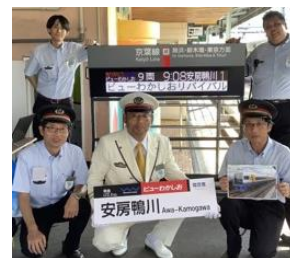

### (5) 運転士用シミュレータ体験(小学生限定)

【時間】10:20 / 11:00 / 13:20 / 14:00 (各回30分間)

※大人のみのご参加はできません。

【場所】茂原統括センター鴨川乗務ユニット (安房鴨川駅隣接)

【内容】運転士が実際に訓練で使用するシミュレータを操作し、列車の運転を体験することができます。特典として乗務員用の白手袋、記念硬券、体験終了証をプレゼントします。

※詳細はJRE MALL チケット販売ページをご確認ください。

【時間】 10:00～15:30

【場所】 安房鴨川駅改札内臨時口付近

【内容】 本物そっくりの LED 発車標に、お好きな列車や往年の名列車、お好きな文字等を表示させることができます。

模擬 LED 表示例

(7) 自動放送装置・発車ベル操作ソフト、信号機器類・踏切設備操作体験

【時間】 10:00～15:30

【場所】 ■自動放送装置・発車ベル操作ソフト

安房鴨川駅改札外臨時口付近

■信号機器類・踏切設備体験

安房鴨川駅東口駐輪場付近

【内容】 自動放送装置や発車ベル操作ソフト、信号機器類、模擬踏切設備をご体験いただけます。自動放送装置ではワイヤレスマイクを使用した放送体験、発車ベル操作ソフトでお好きな発車メロディを駅に設置されているものと同様のスピーカーから再生できます。駅に設置されている信号機器類、警報器、遮断機、踏切非常停止ボタンなどの踏切安全に関する設備の操作を体験することができます。