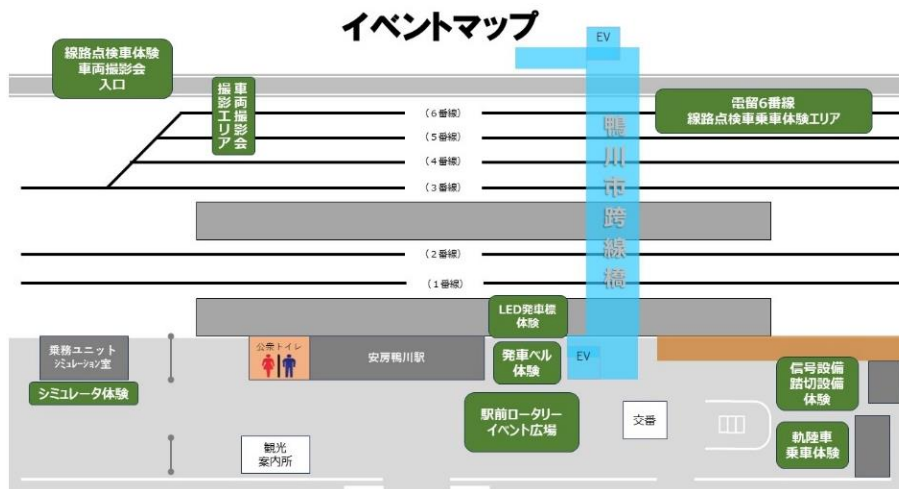

JR 東日本千葉支社マスコットキャラクター  
「駅長犬」

オルカ鴨川 FC マスコットキャラクター  
「オルルン」

(9) 地元の中学校吹奏楽部によるお出迎え演奏

【時間】 9:50～10:10

【場所】 安房鴨川駅東口ローター

【内容】 鴨川中学校吹奏楽部の皆さまが、特急「新宿わかしお1号」到着時(9:36 到着予定)に演奏でお客さまをお迎えます。

(10) 記念硬券と鉄カード配布

【時間】 9:30～15:30

【場所】 安房鴨川駅改札口付近

【内容】 記念硬券と鉄カードを配布します。

(在庫がなくなり次第配布は終了します)

■記念硬券

NewDays ミニ安房鴨川 1号店で 500円以上のお買い物をされた方および重ね押しスタンプを完成された方にお渡します。

※両方の条件を達成された方は2種類の記念硬券をお渡します。

■鉄カード

ご来場いただいたすべてのお客さまにお渡します。

※デザインはE131系車両を予定しています。

イベントにお越しの際は便利な特急「わかしお」・「新宿わかしお」号をご利用ください!

- わかしお1号 東京(7:15発) ～ 蘇我(7:53発) ～ 勝浦(8:44着) ※勝浦で普通列車にお乗り換え
- 新宿わかしお1号 新宿(7:22発) ～ 千葉(8:10発) ～ 蘇我(8:16発) ～ 安房鴨川(9:36着)
- わかしお3号 東京(9:00発) ～ 蘇我(9:37発) ～ 安房鴨川(10:53着)
- わかしお5号 東京(10:00発) ～ 蘇我(10:34発) ～ 安房鴨川(11:59着)