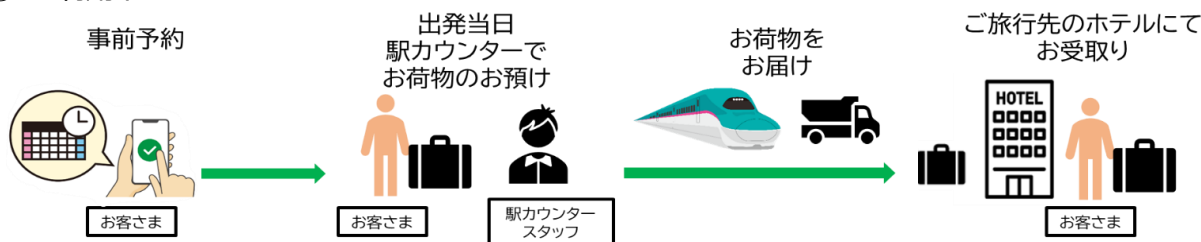

① ご利用イメージ

② ご利用可能区間

東京駅、上野駅、仙台駅、盛岡駅、新潟駅 ⇒ 東京 23 区内及び浦安市内のホテル

※仙台駅での受付のみ、東京 23 区内及び浦安市内のホテルに加え、仙台駅周辺及び秋保温泉エリアの提携ホテルへもお届け可能です

※東京 23 区内及び浦安市内の配送においては、一部お取り扱いできない荷物や、配送できない宿泊先（民泊など、荷物の受け取りを行っていない宿泊施設）がございます。詳細は店舗スタッフへご確認ください

③ ご利用料金

発駅	配送エリア	料金	
東京 上野	発駅各地⇒ 東京23区内・浦安市内ホテル	～140cmサイズ	1,800円
		～160cmサイズ	2,000円
		～250cmサイズ	3,000円
仙台	仙台駅⇒仙台駅周辺・ 秋保温泉エリア周辺ホテル	～130cmサイズ	2,000円
		～160cmサイズ	2,300円
		160cm超サイズ	3,500円
盛岡 仙台 新潟	発駅各地⇒ 東京23区内・浦安市内ホテル	～160cmサイズ	2,500円

※金額表記は税込価格です

※荷物 1 個あたりの料金です

④ 決済方法

クレジットカードによる事前決済

※現金・Suica 等交通系 IC カードでお支払い希望のお客さまは、ご利用当日、駅の専用カウンターに直接お越しいただき、お申込みください

※本プレスリリース内の画像・イラストはすべてイメージです