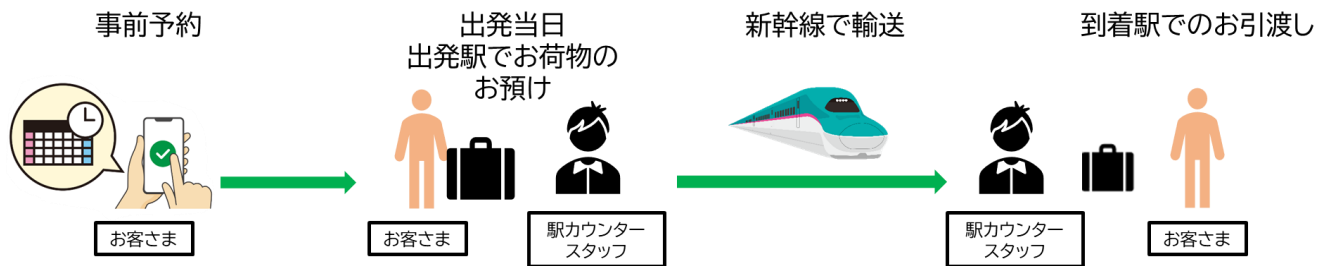

① ご利用イメージ 事前予約