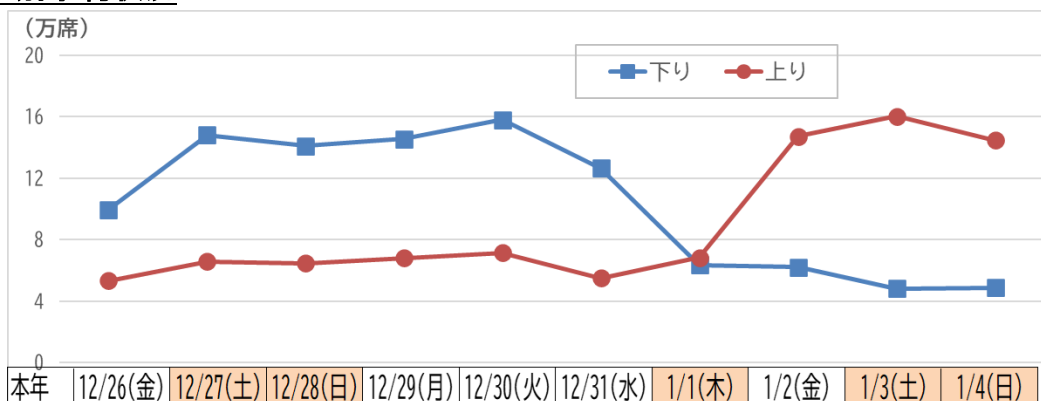

2025年12月16日

東日本旅客鉄道株式会社

「年末年始期間」の指定席予約状況のお知らせ

12月26日(金)から1月4日(日)までの10日間における指定席予約席数は、12月15日(月)現在(※1)、新幹線157万席、在来線を含めた全体では194万席となっております。

(※1) 12月14日営業終了時点のデータを12月15日に集計

○指定席予約状況 (上下計 前年同曜日比較)

	予約可能席数	前年比	予約席数	前年比
新幹線	272万席	102%	157万席	102%
在来線	151万席	101%	37万席	104%
合計	423万席	101%	194万席	103% (※2)

(※2) 下り 前年比 105% 上り 前年比 100%

○発車日別予約状況

○予約のピーク日について

- ・下りのピーク日は12月30日(火)で、約15万8千席のご予約をいただいております。
12月27~30日の「はやぶさ」「こまち」「やまびこ」「かがやき」「はくたか」については、夜間を除きほぼ満席の状態です。その他の日にち、時間帯についてはまだ空席があります。
- ・上りのピーク日は1月3日(土)で、約16万席のご予約をいただいております。
1月2~4日の「はやぶさ」「こまち」「やまびこ」「かがやき」「はくたか」については、ほぼ満席の状態です。その他の日にち、時間帯についてはまだ空席があります。