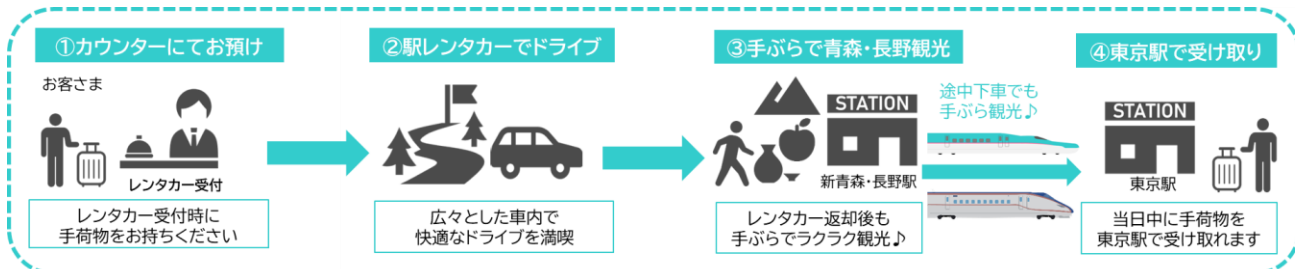

2025年10月22日
東日本旅客鉄道株式会社
JR東日本レタリース株式会社
株式会社ジェイアール東日本物流

青森・長野エリアの手ぶら旅を「はこビュン」を使って提案します ～JR 駅レンタカーを利用されたお客さまの手荷物を当日中に東京駅でお渡し～

- JR 東日本グループは、身軽な列車旅を実現するべく「JRE 手ぶら旅」サービスを実施しています。
- 10月27日(月)より、JR 東日本レタリース(新青森営業所・長野営業所)でレンタカー受付時にお預けいただいた手荷物を列車荷物輸送サービス「はこビュン」を活用し、当日中に東京駅の指定手荷物預かり所でお受け取りいただけます。旅の最終行程に快適なドライブをお楽しみいただけるほか、レンタカー返却後の駅周辺での観光や帰りの新幹線の移動もより身軽にご利用いただけます。
- これまではホテルをご利用されるお客さま向けに手荷物の輸送サービスを展開してまいりましたが、今回は新たに JR 駅レンタカーをご利用されるお客さまに向けたサービスを開始します。今後もお客さまの移動とくらしを豊かにするサービスに挑戦します。

1. サービス概要

JR 駅レンタカー新青森営業所・長野営業所にてレンタカー受付時にお預けいただいた手荷物を、当日中に東京駅の指定手荷物預かり所でお受け取りいただけるサービスです。

<ご利用イメージ>

※レンタカー返却時に手荷物をお預けいただくことも可能です。

2. サービス詳細

- 開始日 2025年10月27日(月)
- 受付箇所 JR 駅レンタカー新青森営業所・長野営業所(はこビュン Quick カウンター)
- 受付時間 新青森営業所: 配送希望日の 8:00~12:00
長野営業所: 配送希望日の 8:30~12:00
- 料金 手荷物 1 個あたり 2,000 円(税込) ※3 辺合計 160 cm以内 重さ 30 kg以内
- 対象者 新青森営業所・長野営業所にてレンタカーの受付(貸出・返却)を行い、東京方面への新幹線などの列車をご利用のお客さま
- 受付方法 専用用紙に必要事項をご記入のうえ、営業所カウンターで手荷物をお渡しください
- 受取場所 東京駅 新幹線南のりかえ改札口前 手荷物預かり所
- 受取方法 当日中に上記受取場所にて 16:30~20:30 の間でお受け取りいただけます

※お受け取りには、受付時に JR 駅レンタカー新青森・長野営業所にてお渡しした「お客さま控え」のご提示が必要です。

(注意事項)

- ・本サービスは事前予約を行っておりません。手荷物の受付時に、新幹線など列車の利用がわかるものを確認させていただきます。
- ・新幹線に積載できる荷物の上限に達し次第、受付を終了いたします。

<「はこびyun」を活用した手荷物の輸送サービスについて(「JRE 手ぶら旅」)>

JR 東日本グループでは、身近な列車旅を実現するべく、「はこびyun」を活用した手荷物の輸送サービスとして「手荷物輸送サービス」、「当日ホテル配送サービス」、「当日ロッカー受け取り配送サービス」を展開しています。サービス内容は以下の通りです。

○「手荷物輸送サービス」

ホテル宿泊者を対象に、チェックアウト時などに手荷物をカウンターに預け、ゆっくり観光を行った後、当日中に東京駅の指定手荷物預かり所でお受け取りいただけるサービスに加え、今回新たに JR 駅レンタカー利用者向けにもサービスを開始