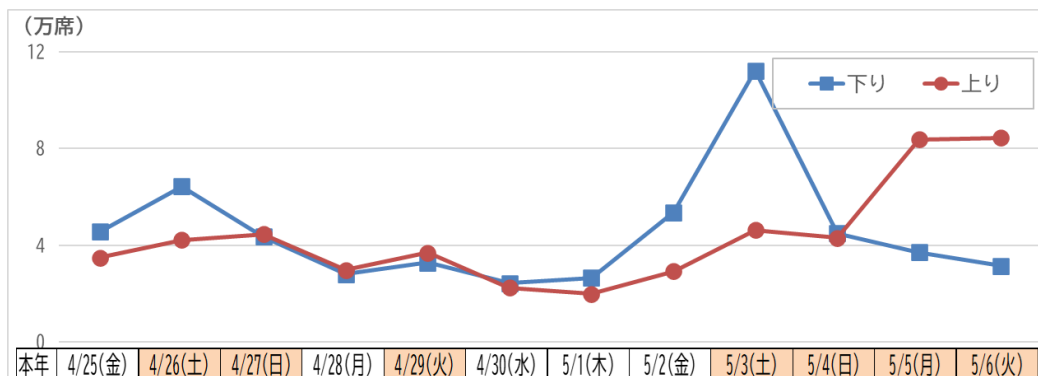

## 「ゴールデンウィーク期間」の指定席予約状況のお知らせ

4月25日（金）から5月6日（火）までの12日間における指定席予約席数は、4月9日（水）現在（※1）、新幹線84万席、在来線を含めた全体では106万席となっております。

（※1）4月8日営業終了時点のデータを4月9日に集計

### ○指定席予約状況（上下計 前年同日比較）

	予約可能席数	前年比	予約席数	前年比
新幹線	288万席	103%	84万席	101%
在来線	182万席	98%	21万席	100%
合計	470万席	101%	106万席	101%

### ○発車日別予約状況

下り 前年比 101% 上り 前年比 100%

### ○予約のピーク日について

- ・下りのピーク日は5月3日（土）で、約11万2千席のご予約をいただいております。  
5月3日は各新幹線が昼過ぎまでほぼ満席の状態です。その他の日にち、時間帯についてはまだ空席があります。
- ・上りのピーク日は5月6日（火）で、約8万4千席のご予約をいただいております。  
5月5～6日の午後を中心に各新幹線で混雑が見られます。その他の日にち、時間帯についてはまだ空席があります。