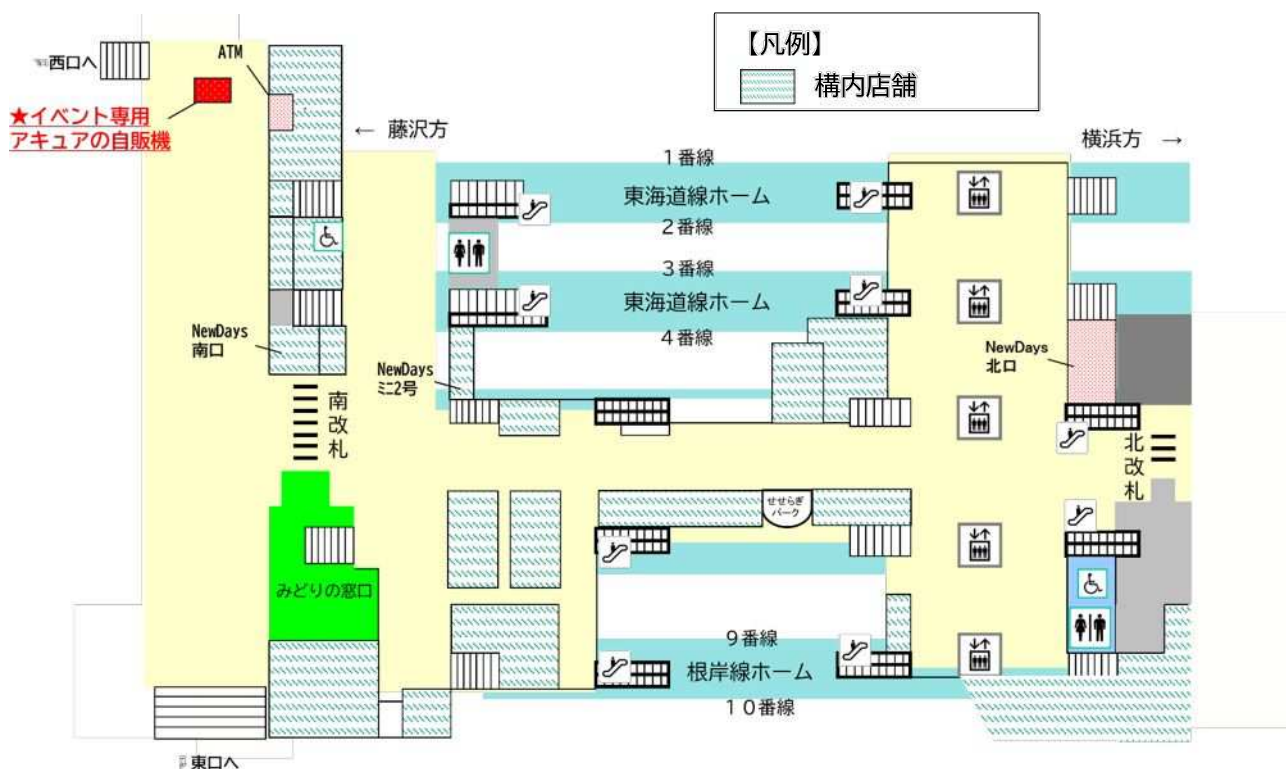

なお、引換え時間は各日とも9時から19時までとなります。

※なくなり次第、配布を終了します。

3. 参加方法

- (1) イベント専用アキュアの自販機で「From AQUA」を購入し、同自販機に掲出している二次元コードをスマートフォン等で読み取り、アンケートに回答してください。
 - (2) イベント専用アキュアの自販機で購入した「From AQUA」とアンケート終了画面を、大船駅南改札の駅社員に提示してください。
- ※イベント専用アキュアの自販機は1台限りの設置です。設置場所は、本プレスに記載の地図を参照ください。

ポスター

イベント専用
アキュアの自販機

4. プレゼント概要

大船駅オリジナル硬券	台紙	オリジナルステッカー
 <p>東 OFUNA 東日本会社線 大船 ▶ 合格 諦めない限り有効</p> <p>★あなたの夢が叶いますように★ 0027 本券では駅構内への入場と旅客車内への立入りはできません。</p>	 <p>「大船駅オリジナル硬券」 を入れることができます。</p>	 <p>大船合格応援きっぷ あなたの夢が 叶いますように</p>
<p>大船駅オリジナル硬券は、大船にちなみ番号をすべて0027(おおふな)で統一しています。</p>	<p>台紙は、はがきサイズで桜をイメージしており、きっぷを入れるポケット付きです。</p>	<p>大船駅オリジナルキャラクター O-NEX(おーねっくす)くんも応援するステッカーです。</p>

5. イベント専用アキュアの自販機設置場所

大船駅南改札を出て、構内店舗沿いに右側へお進みください。ATM 付近に設置している自販機がイベント専用アキュアの自販機となります。

- ※イベントは予告なく変更・終了する場合がございます。
- ※画像等は、すべてイメージです。
- ※駅混雑時等、「大船合格応援きっぷ」の引換えをお待ちいただく場合がございます。
- ※「大船合格応援きっぷ」では駅構内への入場及び列車への乗車はできません。