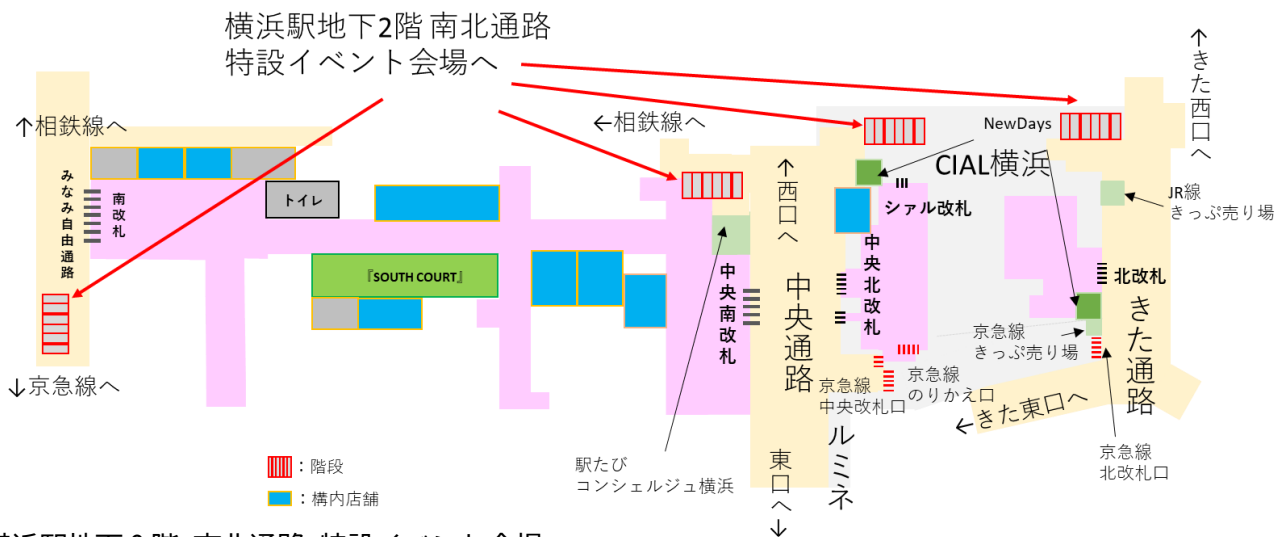

### (3) 配布場所

横浜駅地下2階 南北通路 特設イベント会場

鉄道の日  
よこはままでつどろ しゃきょくごうどう  
横浜駅鉄道6社局合同イベント

鉄道6社局のぬりえ(昨年のももの)

## ☆開催場所

横浜駅地下2階 南北通路 (下記は横浜駅地下1階の地図)

横浜駅地下2階 南北通路 特設イベント会場

←みなみ西口  
←みなみ東口へ

南北通路

きた西口 →  
きた東口へ→

☆鉄道 6 社局のキャラクターの紹介

ロゴ	会社名	キャラクター	自己紹介
	JR 東日本 横浜支社		「ヨコハマウス」は、みんなに横浜駅を好きになってもらい、笑顔溢れる横浜駅にするために 2018 年 7 月に誕生した JR 東日本横浜駅のキャラクターです！
	京浜急行電鉄		羽田空港国際ターミナル駅一周年を記念して 2011 年 10 月 21 日に誕生しました！ 出身地は京急電鉄久里浜工場 4 番ピットです。
	相模鉄道		相模鉄道キャラクター そうにゃんは、相鉄沿線に住む新種のネコです。 相鉄の広報担当として 2014 年に入社し、相鉄をもっと知っていただき、好きになってもらえるよう、様々な活動を行っています！
	東急電鉄		主力車両である 5000 系をモチーフにしており、2012 年に誕生しました！ ※5000 系は東横線・田園都市線を走っている車両です。
	横浜市交通局		「はま」はよこはま、「りん」は市営バス・市営地下鉄の車輪、「まりん」は横浜の象徴である海を意味しており、「横浜の人と街をつくる輪」を表しております。平成 10 年 10 月 10 日に誕生した市営交通イメージキャラクターです。
	横浜高速鉄道		2019 年にデビューした、みなとみらい線キャラクター「えむえむさん」。 世界中の皆さまに幸せを運ぶ海鳥です。