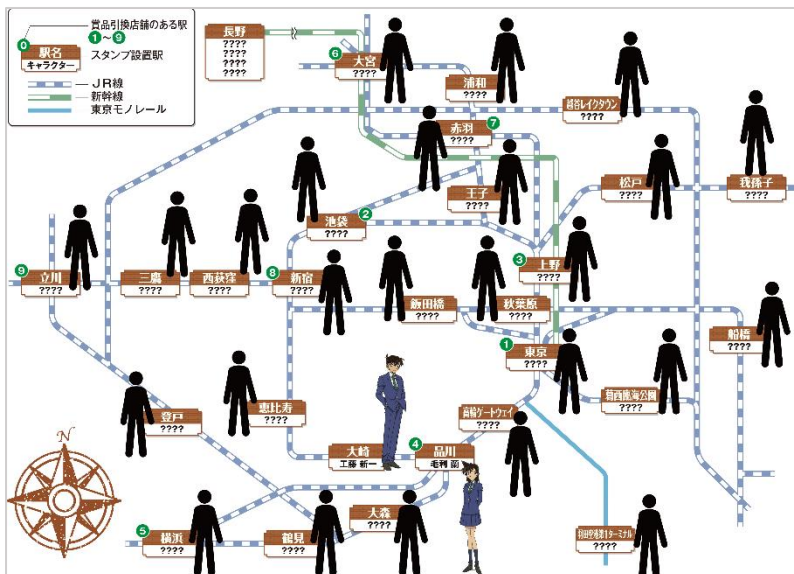

1. 首都圏エリアイベント

(1) JR東日本 名探偵コナンスタンプラリー

首都圏27駅と長野駅に、名探偵コナンのキャラクターたちが登場！
3つのコースをそれぞれ達成すると、スタンプラリーでしか手に入らない
賞品(数量限定)をプレゼントします。

■期間

2025年4月4日(金)～6月22日(日)
※賞品の交換は6月23日(月)まで(引換店舗は別紙参照)

■スタンプラリーエリアマップ(首都圏)

首都圏27駅および長野駅にスタンプを設置します。
大崎駅、品川駅以外の各駅のキャラクターは公式X(@JREconan)にて
ヒントを発表します。

スタンプラリーポスター

スタンプラリーエリアマップ

組合せ例

■参加方法と賞品

スタート!
あなたの好きなキャラクターを6駅分組み合わせよう!

FILE.1 特別な3組

FILE.2の27マスの完全達成に挑戦する方は3~5ページのスタンプ欄にもスタンプを押そう!

スタンプ例

江戸川コナン君(CV:高山みなみさん)によるアナウンスが首都圏の一部駅で流れます。スタンプラリー期間中にあなたの最寄り駅でも聞けるかも!? お楽しみに!

■期間:2025年3月18日(火)~6月22日(日)まで

※放送される駅および時間等のお問い合わせはご遠慮ください。

②「名探偵コナンカードゲーム」ラッピングトレイン運行

「名探偵コナンカードゲーム」(株式会社タカラトミー)の特別ラッピングを施した中央線・総武線各駅停車が4月28日(月)より期間限定で運行します。

(1) エキタグスタンプラリー

長野県内の対象10駅、3つの「のってたのしい列車」内でデジタル版スタンプを集めて、4種類のスタンプ収集で限定スタンプをGET！

■実施期間 2025年4月4日(金)～ 9月30日(火)

■対象駅 軽井沢駅、佐久平駅、上田駅、長野駅、飯山駅、中込駅、上諏訪駅、松本駅、信濃大町駅、南小谷駅

■対象列車 HIGH RAIL 1375、リゾートビューふるさと、おいこっと

■参加方法

STEP 1 デジタル版駅スタンプアプリ「エキタグ」をダウンロード！