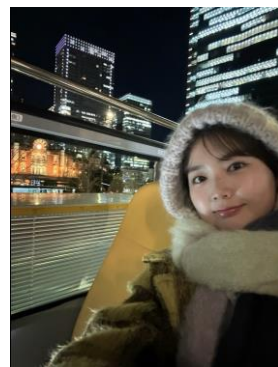

(SKY BUS TOKYO/夜景)

<主なスポット>

- 小野照崎神社 <https://onoteru.or.jp/>
- すき焼き今半本店 <https://imahan-honten.co.jp/>
- 小網神社 <https://koamijinja.or.jp/>
- 人形焼本舗板倉屋 <https://itakuraya.com/>
- SKY BUS TOKYO(夜景) <https://www.skybus.jp/>