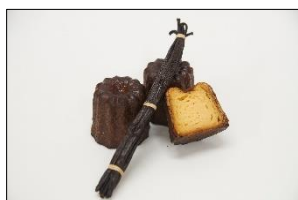

2 開催概要

1. 日 時 2024年10月17日（木）～19日（土）10時00分～20時00分
   ※17日は12時00分頃開始、19日は18時00分終了（予定）
2. 場 所 JR東日本 川口駅 改札外コンコース
3. 内 容 埼玉県川口市内の有名店による洋菓子、パン、和菓子などの販売
4. 取扱商品一例（各店舗の都合により変更となる場合があります）

カヌレ
初出店【シュルプリーズ】