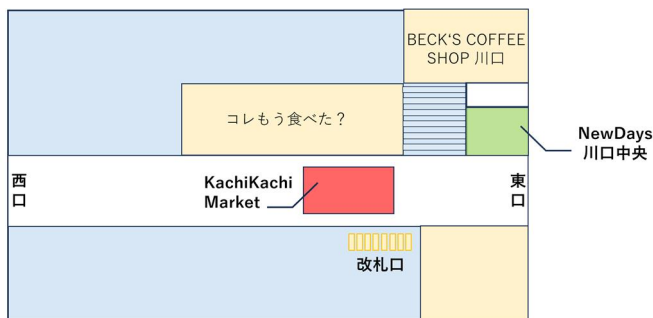

#### 【ちょっぴりプレゼント(5種類)】

- ・KachiKachiMarket オリジナル消毒スプレー
- ・川口駅オリジナルマルチクロス
- ・川口駅オリジナルエコバッグ
- ・新幹線ピンバッジ
- ・駅名標ラバーキーホルダー

【川口駅オリジナルマルチクロス】

【川口駅オリジナルエコバッグ】

【新幹線ピンバッジ】

【駅名標ラバーキーホルダー】

#### 【販売箇所位置図】

※本リリースに掲載の内容等は、状況により予告なく中止、変更となる場合があります。  
※本リリースの画像はすべてイメージです。