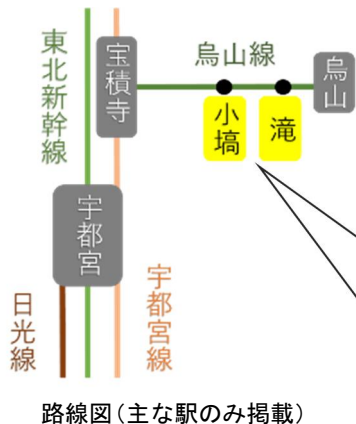

【参考】烏山線下り時刻表

宇都宮駅	岡本駅	宝積寺駅	下野花園駅	仁井田駅	鴻野山駅	大金駅	小埜駅	滝駅	烏山駅
10：33 発	10：41 発	10：48 発	10：54 発	10：57 発	11：01 発	11：09 発	11：13 発	11：17 発	11：22 着
12：34 発	12：41 発	12：48 発	12：54 発	12：57 発	13：01 発	13：09 発	13：13 発	13：17 発	13：22 着
14：34 発	14：41 発	14：49 発	14：54 発	14：58 発	15：02 発	15：09 発	15：13 発	15：18 発	15：22 着
15：23 発	15：30 発	15：38 発	15：43 発	15：47 発	15：51 発	15：58 発	16：02 発	16：06 発	16：11 着
—	—	17：01 発	17：06 発	17：10 発	17：14 発	17：21 発	17：25 発	17：30 発	17：34 着