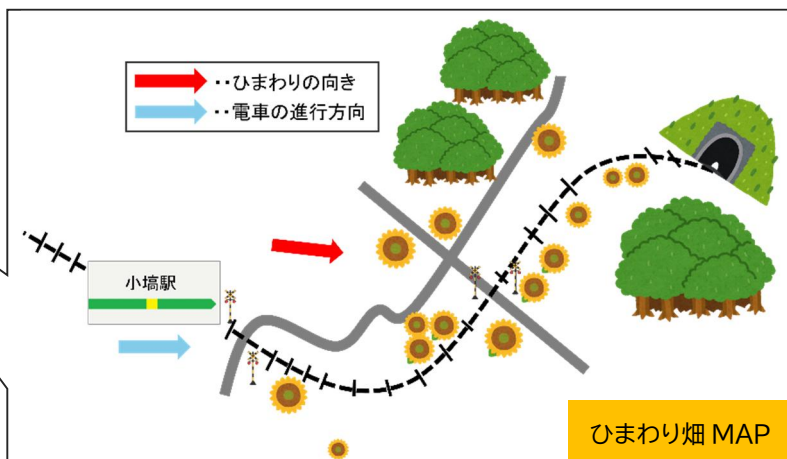

【参考】烏山線下り時刻表

宇都宮駅	岡本駅	宝積寺駅	下野花園駅	仁井田駅	鴻野山駅	大金駅	小埜駅	滝駅	烏山駅
10：33 発	10：41 発	10：48 発	10：54 発	10：57 発	11：01 発	11：09 発	11：13 発	11：17 発	11：22 着
12：34 発	12：41 発	12：48 発	12：54 発	12：57 発	13：01 発	13：09 発	13：13 発	13：17 発	13：22 着
14：34 発	14：41 発	14：49 発	14：54 発	14：58 発	15：02 発	15：09 発	15：13 発	15：18 発	15：22 着
15：23 発	15：30 発	15：38 発	15：43 発	15：47 発	15：51 発	15：58 発	16：02 発	16：06 発	16：11 着
—	—	17：01 発	17：06 発	17：10 発	17：14 発	17：21 発	17：25 発	17：30 発	17：34 着