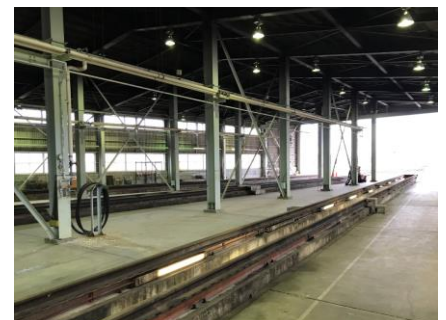

■会場エリア図 ※略図のため縮尺等は実際と異なります。

- ・DL庫のシャッターは扇形庫への通路以外、すべて締め切った状態です。
- ・安全に催行するため、「扇形庫およびDL庫内の線路内部（ピット内）」および「転車台の中」への進入は禁止します。
- ・更衣室をご用意します。
- ・一部の撮影エリアにお客さまが集中した場合、撮影エリアを順番にご案内させていただく場合があります。
- ・積雪等により、安全の確保が困難であると判断した場合、転車台エリアを一部制限させていただく場合があります。

■会場ロケーション（上記会場マップ①～⑥の撮影位置参照）

③扇形庫内 2