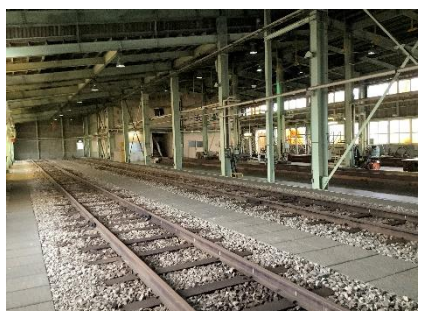

※掲載内容は予定であり実施内容を変更・中止することがあります。

■会場エリア図 ※略図のため縮尺等は実際と異なります。

- ・DL庫のシャッターは扇形庫への通路以外、すべて締め切った状態です。
- ・安全に催行するため、「扇形庫およびDL庫内の線路内部（ピット内）」および「転車台の中」への進入は禁止します。
- ・更衣室をご用意します。
- ・一部の撮影エリアにお客さまが集中した場合、撮影エリアを順番にご案内させていただく場合があります。
- ・積雪等により、安全の確保が困難であると判断した場合、転車台エリアを一部制限させていただく場合があります。

■会場ロケーション（上記会場マップ①～⑥の撮影位置参照）

①扇形庫（奥）と転車台（手前）

②扇形庫内

③扇形庫内 2

④DL庫内

⑤DL庫内 2

⑥転車台