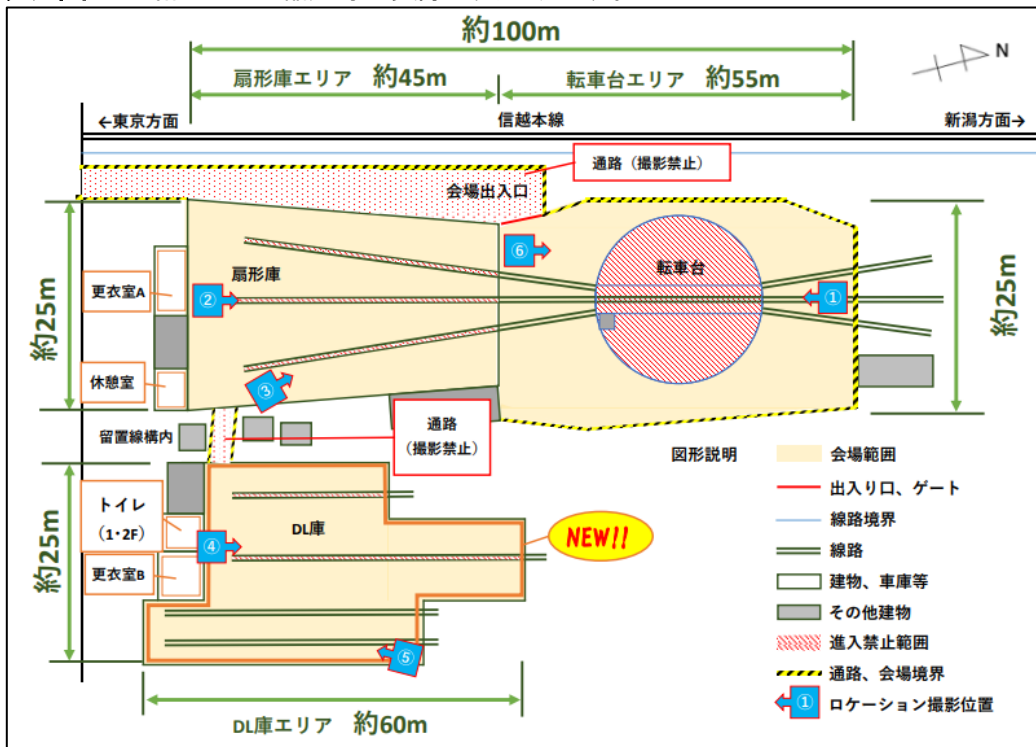

※掲載内容は予定であり実施内容を変更・中止することがあります。

■会場エリア図 ※略図のため縮尺等は実際と異なります。

- ・DL庫のシャッターは扇形庫への通路以外、すべて締め切った状態です。
- ・安全に催行するため、「扇形庫およびDL庫内の線路内部（ピット内）」および「転車台の中」への進入は禁止します。
- ・更衣室をご用意します。
- ・一部の撮影エリアにお客さまが集中した場合、撮影エリアを順番にご案内させていただく場合があります。
- ・積雪等により、安全の確保が困難であると判断した場合、転車台エリアを一部制限させていただく場合があります。