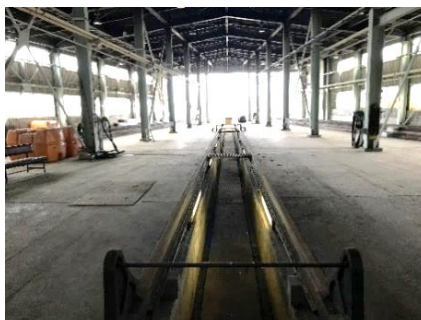

■会場エリア図 ※略図のため縮尺等は実際と異なります。

- ・DL庫のシャッターは扇形庫への通路以外、すべて締め切った状態です。
- ・安全に催行するため、「扇形庫およびDL庫内の線路内部（ピット内）」および「転車台の中」への進入は禁止します。
- ・更衣室をご用意します。
- ・一部の撮影エリアにお客さまが集中した場合、撮影エリアを順番にご案内させていただく場合があります。
- ・積雪等により、安全の確保が困難であると判断した場合、転車台エリアを一部制限させていただく場合があります。

■会場ロケーション（上記会場マップ①～⑥の撮影位置参照）

②扇形庫内