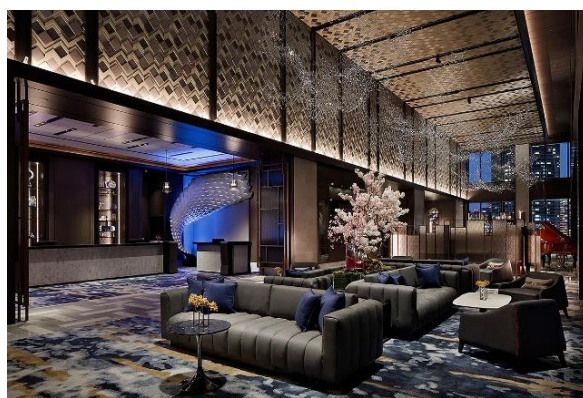

【メズム東京、オートグラフ コレクション】

東京港区竹芝に位置するラグジュアリーホテル。ゆりかもめ竹芝駅から徒歩3分、JR浜松町駅から徒歩6分という抜群のアクセスを誇ります。

浜離宮恩賜庭園や隅田川を望む絶景が楽しめる高層ビル内にあり、五感を魅了するアメニティやサービスの数々で、インスピレーションあふれる新しいホテルステイをお楽しみいただけます。

HP: <https://www.mesm.jp/>