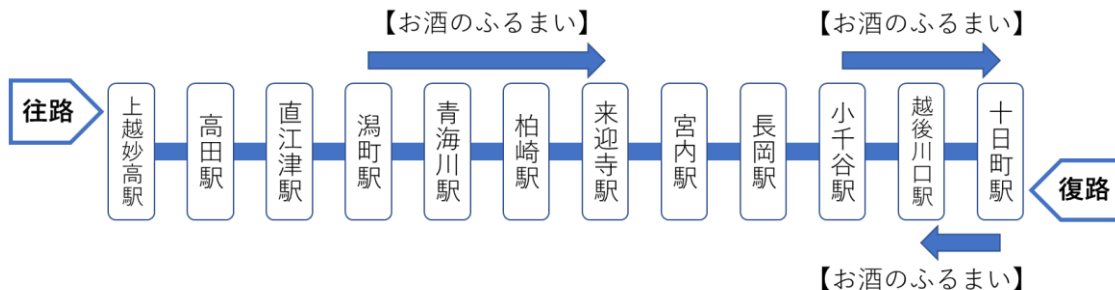

2024年8月16日
新潟支社

～越乃 Shu*Kura 10th Anniversary～

「越後長岡酒の陣」と「越乃 Shu*Kura」が コラボレーションしたイベントを開催！

- お酒を楽しむリゾート列車「越乃 Shu*Kura」は、2024年5月に運行開始から10周年を迎えました。これまでの感謝を込めて、地域の皆さまと連携して「越乃 Shu*Kura」をさらに盛り上げます。
- 「越後長岡酒の陣」に出展する長岡市内の酒蔵と、長岡市を拠点に活動するオーケストラが「越乃 Shu*Kura」車内でイベントを行います。
- 9月21日（土）に開催される「越後長岡酒の陣」に「越乃 Shu*Kura」の紹介や鉄道グッズ販売を行うブースを出展します！

1. 「越乃 Shu*Kura」車内イベント

長岡市内の酒蔵によるお酒のふるまいを行うほか、長岡市を拠点に活動する「長岡ウィンドオーケストラ PHOENIX」が「越乃 Shu*Kura」10周年を記念し車内演奏を行います。

① 8月25日（日）運行日イベント

・お酒のふるまい お福酒造

実施区間 【往路】 潟町駅～来迎寺駅（約50分）

小千谷駅～十日町駅（約30分）

【復路】 十日町駅～越後川口駅（約40分）

■お福酒造

米本来の旨みを大切にした
豊潤で存在感のある酒の
味わいを追求しています。

② 9月7日（土）運行日イベント

・お酒のふるまい 柏露酒造

実施区間 【往路】 柏崎駅～長岡駅（約35分）

【復路】 長岡駅～柏崎駅（約30分）

■柏露酒造

1751年創業。旧長岡藩主
牧野家の酒造蔵を譲り受け、
酒造りを続けています。

・車内演奏 長岡ウインドオーケストラ PHOENIX

実施区間 【往路】小千谷駅～十日町駅 (約 25 分)

【復路】十日町駅～越後川口駅 (約 25 分)

■長岡ウインドオーケストラ PHOENIX

「心から感動できる吹奏楽を観客に届けること」を目指し定期演奏会を開催するほか、長岡市内各地の演奏会やイベントなどに参加しています。

※ふるまい酒および車内演奏は 2 号車 イベントスペースで行います。

多くのお客さまにお楽しみいただくため、スペースの譲り合いなどにご協力をお願いします。