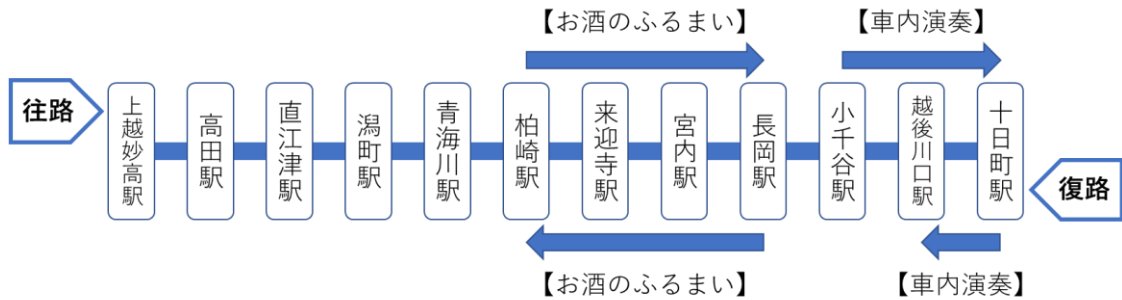

1. 「越乃 Shu*Kura」車内イベント

長岡市内の酒蔵によるお酒のふるまいを行うほか、長岡市を拠点に活動する「長岡ウィンドオーケストラ PHOENIX」が「越乃 Shu*Kura」10周年を記念し車内演奏を行います。

① 8月25日（日）運行日イベント

・お酒のふるまい お福酒造

実施区間 【往路】 潟町駅～来迎寺駅（約50分）

小千谷駅～十日町駅（約30分）

【復路】 十日町駅～越後川口駅（約40分）

■お福酒造

米本来の旨みを大切にした
豊潤で存在感のある酒の
味わいを追求しています。

② 9月7日（土）運行日イベント

・お酒のふるまい 柏露酒造

実施区間 【往路】 柏崎駅～長岡駅（約35分）

【復路】 長岡駅～柏崎駅（約30分）

■柏露酒造

1751年創業。旧長岡藩主
牧野家の酒造蔵を譲り受け、
酒造りを続けています。

・車内演奏 長岡ウインドオーケストラ PHOENIX

実施区間 【往路】小千谷駅～十日町駅 (約 25 分)

【復路】十日町駅～越後川口駅 (約 25 分)

■長岡ウインドオーケストラ PHOENIX

「心から感動できる吹奏楽を観客に届けること」を目指し定期演奏会を開催するほか、長岡市内各地の演奏会やイベントなどに参加しています。

※ふるまい酒および車内演奏は 2 号車 イベントスペースで行います。

多くのお客さまにお楽しみいただくため、スペースの譲り合いなどにご協力をお願いします。