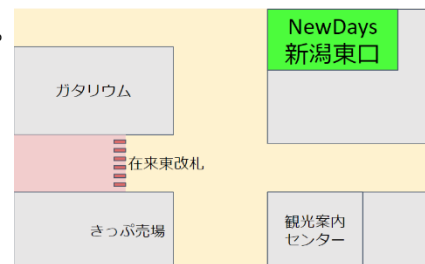

都合により、「ミニクルーラー（各種）」は販売を見合わせる事となりました。
また、販売個数についても変更しています。（2024年7月18日変更）

JR東日本グループニュース

JENIE
JR東日本新潟シティクリエイト株式会社

2024年7月16日
JR東日本新潟支社
(株)JR東日本クロスステーション
リテールカンパニー新潟支店
JR東日本新潟シティクリエイト(株)

～新潟駅 NewDays で「クリスピー・クリーム・ドーナツ」を限定販売～ 東京から「はこビュン」でお届けします！

JR東日本グループでは、魅力ある商品を通じてヒトとモノをつなぎ、地域の賑わいの創造を図るべく列車を活用した荷物輸送「はこビュン」に取り組んでいます。

7月21日(日)、東京駅から新潟駅まで上越新幹線を利用した「はこビュン」にて人気の「クリスピー・クリーム・ドーナツ」を輸送し、CoCoLo 新潟のNewDays 新潟東口店で限定販売します。

今回、新潟駅では初めての販売となり、当日の朝出来立てのドーナツをお届けします！

1. 開催概要

1. 販売日: 2024年7月21日(日)
2. 販売時間: 9時30分販売開始 ※売り切れ次第終了します。
3. 販売箇所: 新潟駅 CoCoLo 新潟 2階 EAST SIDE 内 NewDays 新潟東口店
4. 販売商品: 「オリジナル・グレーズド® ボックス(3個入り)」、「アソート ボックス(3個入り)」、
   ~~「ミニクルーラー シュガー(6個入り)」、「ミニクルーラー Wチョコ(6個入り)」、~~
   ~~「ミニクルーラー レモン(6個入り)」~~ **販売中止**

※ドーナツ3個入セットはおひとり様2箱までとなります。ご了承ください。

1. 販売価格: 「オリジナル・グレーズド® ボックス(3個入り)」 583円(税込)
   「アソート ボックス(3個入り)」 734円(税込)
   ~~「ミニクルーラー(6個入り)」各615円(税込)~~ **販売中止**

1. 販売個数: 計824 **500箱**
   (オリジナル・グレーズド® ボックス300箱、アソート ボックス200箱、
   ~~ミニクルーラー各108箱)~~ **販売中止**

【店舗位置図】

2. 商品紹介