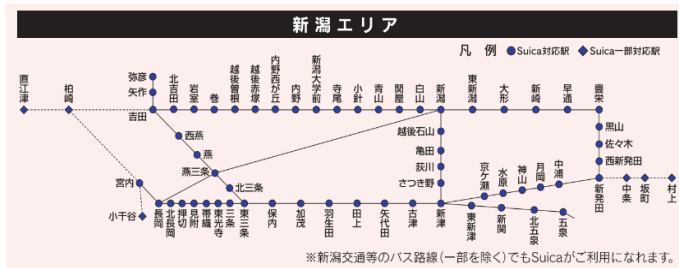

・羽越本線(酒田・吹浦方面へ)

種別	鶴岡	終着	停車駅
普通	22:03発	酒田 22:36着	各駅停車
	22:17発	吹浦 23:07着	

・「快速 鶴岡赤川花火庄内号」[普通車全車自由席]

種別	列車名	鶴岡	藤島	余目	酒田
快速	鶴岡赤川花火 庄内号	21:30発	21:37着	21:46着	22:00着

・羽越本線(鼠ヶ関方面へ)

種別	鶴岡	鼠ヶ関	停車駅
普通	23:12発	23:56着	※酒田始発 各駅停車

赤川花火大会

写真提供：赤川花火大会実行委員会

えきねっと

新幹線・JRの特急列車や指定席券の予約・購入は「えきねっと」が便利です！

「えきねっと」なら、駅の窓口や券売機に並ぶことなく、ご乗車日1ヶ月前+1週間前(同曜日)の14時00分から「事前受付」が可能です。

※実際に手配を行うのは、乗車日1ヶ月前発売日の10時00分からとなります。

検索や予約がスマホ
1つでできる！

えきねっと限定の
割引商品が買える！

JRE POINTが貯まる！

「えきねっと」について詳しくはこちら ⇒ <https://www.eki-net.com/>

Suica

Suicaエリア内のお出かけなら、あらかじめ入金(チャージ)をしたSuicaを改札機にタッチするだけで改札をスイスイ通過！電車に乗るとき、券売機の前に並ぶ必要がありません！

花火大会当日、会場の最寄り駅は大変混雑します。
お出かけ前にチャージ(入金)をお済ませください。