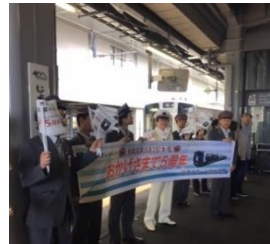

5周年出発式の様子（2019年）