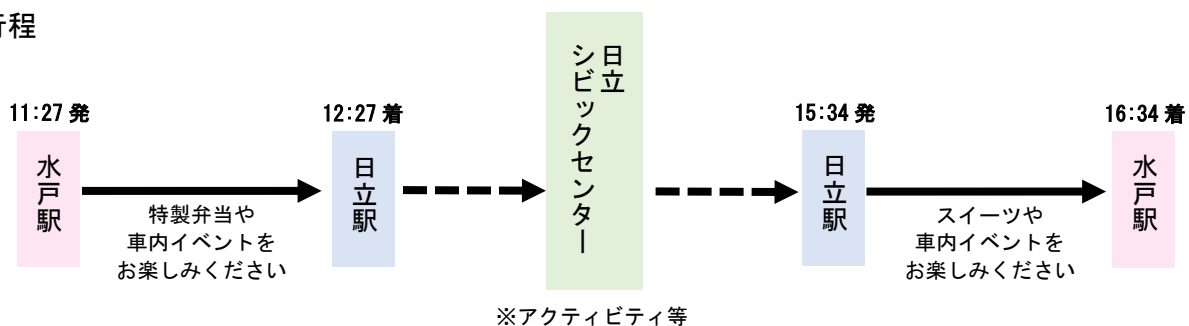

2024年12月20日
東日本旅客鉄道株式会社
水戸支社

列車の旅で新たな出会いを！ 「婚活 TRAIN♡恋する SAKIGAKE」を運行します！

JR 東日本水戸支社は茨城県、一般社団法人いばらき出会いサポートセンターと連携し、茨城県で見つける新たな出会いの場として「婚活 TRAIN♡恋する SAKIGAKE」を運行します。

沿線地域にある飲食店の彩り豊かな特製弁当やスイーツを楽しみながら、和やかなグループトークに花を咲かせ、日立駅に到着後は科学館やプラネタリウムでの交流や体験で親睦を深めていただきます。

ぜひ、列車の旅を満喫しながら、新しい出会いを見つけてみませんか？

1 商品概要

- (1) 商品名：婚活 TRAIN♡恋する SAKIGAKE
- (2) 出発日：2025年1月25日（土）
- (3) 区間：水戸駅発～日立駅～水戸駅着
- (4) 車両：E501系5両「E501 SAKIGAKE」

E501 SAKIGAKE

2 応募条件

- (1) 対象者：25歳～45歳までの独身の男女
- (2) 募集人員：54名/男女各27名

※応募状況により催行を中止する場合があります。

3 行程

- ・車内ではグループトークを楽しんでいただきながら、行きは特製弁当、帰りはスイーツを提供します。
- ・日立シビックセンターでは、グループに分かれて科学館や天球劇場（プラネタリウム）のプログラムをお楽しみいただきます。
- ・イベントの途中で、JR社員による楽器の演奏を行います。
- ・当イベントではマッチングはせず、ご自由に連絡先の交換を行っていただきます。
※別途連絡先交換タイムを設けます。