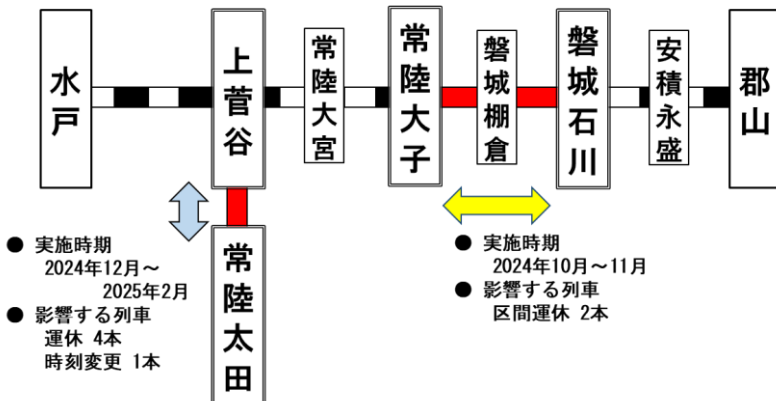

### 1 実施区間および実施時期

#### ① 常陸大子駅 ～ 磐城石川駅間 【6日間】

実施日：10月8日(火)～10日(木)、11月26日(火)～11月28日(木)

工事時間：いずれの日も概ね9:50～14:00の時間で工事を実施

運休計画	実施月	火	水	木	金	土	日	月	火	水	木	金	土	日	月	火	水	木	金	土	日	月	火	水	木	金	土							
	2024年10月	1	2	3	4	5	6	7	8	9	10	11	12	13	14	15	16	17	18	19	20	21	22	23	24	25	26	27	28	29	30	31		
	2024年11月				1	2	3	4	5	6	7	8	9	10	11	12	13	14	15	16	17	18	19	20	21	22	23	24	25	26	27	28	29	30

#### ② 上菅谷駅 ～ 常陸太田駅間 【9日間】

実施日：12月10日(火)～12日(木)、1月21日(火)～23日(木)、2月4日(火)～6日(木)

工事時間：いずれの日も概ね10:30～14:30の時間で工事を実施

運休計画	実施月	日	月	火	水	木	金	土	日	月	火	水	木	金	土	日	月	火	水	木	金	土	日	月	火	水	木	金							
	2024年12月	1	2	3	4	5	6	7	8	9	10	11	12	13	14	15	16	17	18	19	20	21	22	23	24	25	26	27	28	29	30	31			
	2025年1月				1	2	3	4	5	6	7	8	9	10	11	12	13	14	15	16	17	18	19	20	21	22	23	24	25	26	27	28	29	30	31
	2025年2月							1	2	3	4	5	6	7	8	9	10	11	12	13	14	15	16	17	18	19	20	21	22	23	24	25	26	27	28

### 【実施区間】