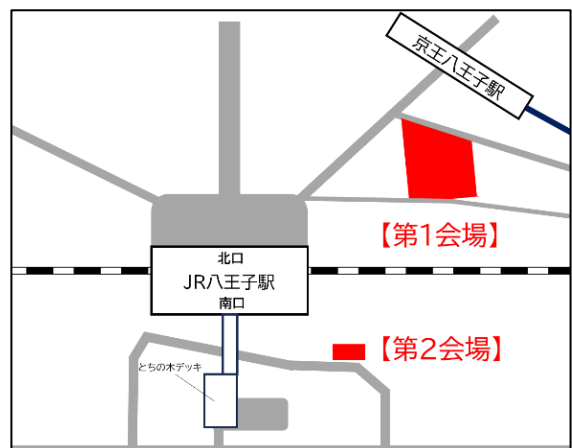

## 1. 開催概要

(1)開催日 2025年3月29日(土) 10:30～15:00

(2)場 所 【第1会場】東京たま未来メッセ 展示室 C・D ブース(屋内)

JR八王子駅北口より徒歩約5分または京王八王子駅より徒歩約2分

【第2会場】八王子駅南口会場(JR貨物敷地内)

JR八王子駅南口より徒歩約3分

(3)入 場 料 【第1会場】東京たま未来メッセ

お一人さま 200円(3歳以上)

※3歳以上小学生までのお子さまには制帽サンバイザーをプレゼント

※入場料はイベント当日にお支払いいただきます。お支払い方法はSuica・PASMO等交通系ICカードのみとなります。イベント会場でのチャージはできません。事前にチャージをお願いします。

※一部有料コーナーがあります。

【第2会場】八王子駅南口会場

入場無料

※「Suica」は、東日本旅客鉄道株式会社の登録商標です。

※「PASMO」は、株式会社パスモの登録商標です。