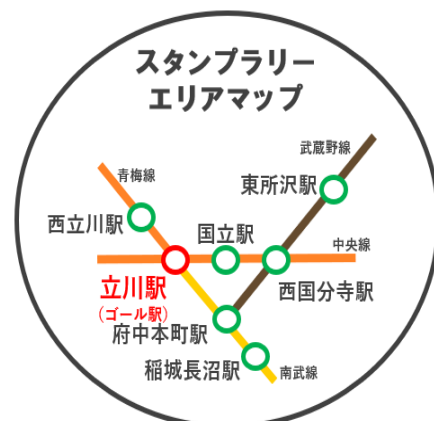

2025年1月20日
東日本旅客鉄道株式会社
八王子支社

途中下車印を模したスタンプを集めよう！ 「鉄道好き集まれ！立川エリア スタンプラリー」を開催します！

- JR東日本八王子支社では、2025年2月1日（土）から2月28日（金）まで、「鉄道好き集まれ！立川エリア スタンプラリー」を開催します。
- 開催エリア内のスタンプ設置の7駅を巡り、専用台紙にすべてのスタンプを捺すことでコンプリートとします。スタンプは駅で使用されている「途中下車印」をモチーフにしたものとなっています。
- コンプリートした台紙をゴール駅の立川駅（東改札・西改札）でご提示いただくと、限定クリアファイルをプレゼントします。
- ぜひ立川エリアにお越しいただき、「鉄道好き集まれ！立川エリア スタンプラリー」をお楽しみください。

1. 実施期間

2025年2月1日（土）～2月28日（金）【28日間】

2. 参加方法

- （1）パンフレット兼スタンプ台紙を入手します。
※パンフレット兼スタンプ台紙は、スタンプ設置駅にてお配りしています。
- （2）スタンプ設置7駅すべてのスタンプを捺します。
- （3）ゴール駅の立川駅（東改札・西改札）に、コンプリートした台紙をご提示いただくと、限定クリアファイルをプレゼントします。

3. スタンプ設置駅・設置時間

【設置駅】立川駅（西改札）・国立駅（中央改札）・西国分寺駅
西立川駅・府中本町駅・稲城長沼駅・東所沢駅
※すべて改札外に設置しています。

【設置時間】初電～終電

4. 賞品お渡し場所・お渡し時間

【お渡し場所】立川駅（東改札・西改札）

【お渡し時間】10:00～19:00

- ※賞品は数量限定（先着順）となりますのであらかじめご了承ください。
- ※スタンプ台設置時間と賞品お渡し時間が異なりますのでご注意ください。
- ※スタンプ台紙はおひとり1枚でお願いします。2枚以上お持ちでも賞品は1枚のお渡しとなります。

台紙（イメージ）

スタンプ（イメージ）

5. 賞品

電車の運転台のモニターをイメージした、限定クリアファイルをプレゼントいたします。

クリアファイル 表面

＼ 裏面のデザイン詳細はお楽しみに！ ／

クリアファイル 裏面

6. 注意事項