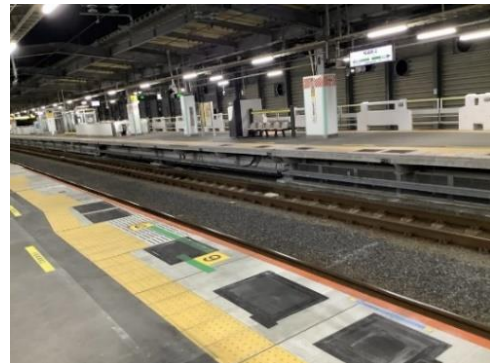

2024年12月12日
東日本旅客鉄道株式会社
八王子支社

工事好き必見！ ホームドア夜間取付工事見学会！@稲城長沼駅

- JR東日本八王子支社では、南武線稲城長沼駅にてホームドア取付工事の見学会を開催します。八王子支社でのホームドア取付工事の見学イベントは、今回が初めての開催です。
- 見学前に、立川にあるホームドア訓練室にて、ホームドアに触れていただきながらその歴史や構造について詳しくご紹介します。
- 専用の工事車両を使用し、終電から初電までの限られた時間内でホームドアを設置する様子は、非常に見ごたえがあります。
- 冬の夜空の下、寒さを忘れるほどの迫力ある工事を目の前でご覧いただけます。この機会にぜひ参加してみたいはいかがでしょうか。

JRE MALL チケット

2. 当日の行程（予定）

22:05 ~ 22:15	立川駅みどりの窓口前集合・受付
22:15 ~ 22:30	ホームドア訓練室へ移動
22:30 ~ 23:40	ホームドア訓練室にて説明・体験
23:40 ~ 0:20	稲城長沼駅へ電車で移動
0:20 ~ 1:00	事前説明
1:00 ~ 3:00	工事見学
3:00	イベント終了

3. イベント内容詳細

① ホームドア夜間取付工事見学

- ・当日は3番線（立川方面行きホーム）にホームドアを設置します。
- ・搬入作業の見学は、線路を挟んで反対側の2番線ホームからできます。
- ・設置するホームドアは※スマートホームドア®です。
※スマートホームドア®…従来の壁式に比べて軽量低コスト、施工期間も2年から1年半に短縮可能
- ・ホームドア運搬専用の工事用車両によるホームドアの搬入から設置までを見学できます。

工事の様子

工事見学場所イメージ