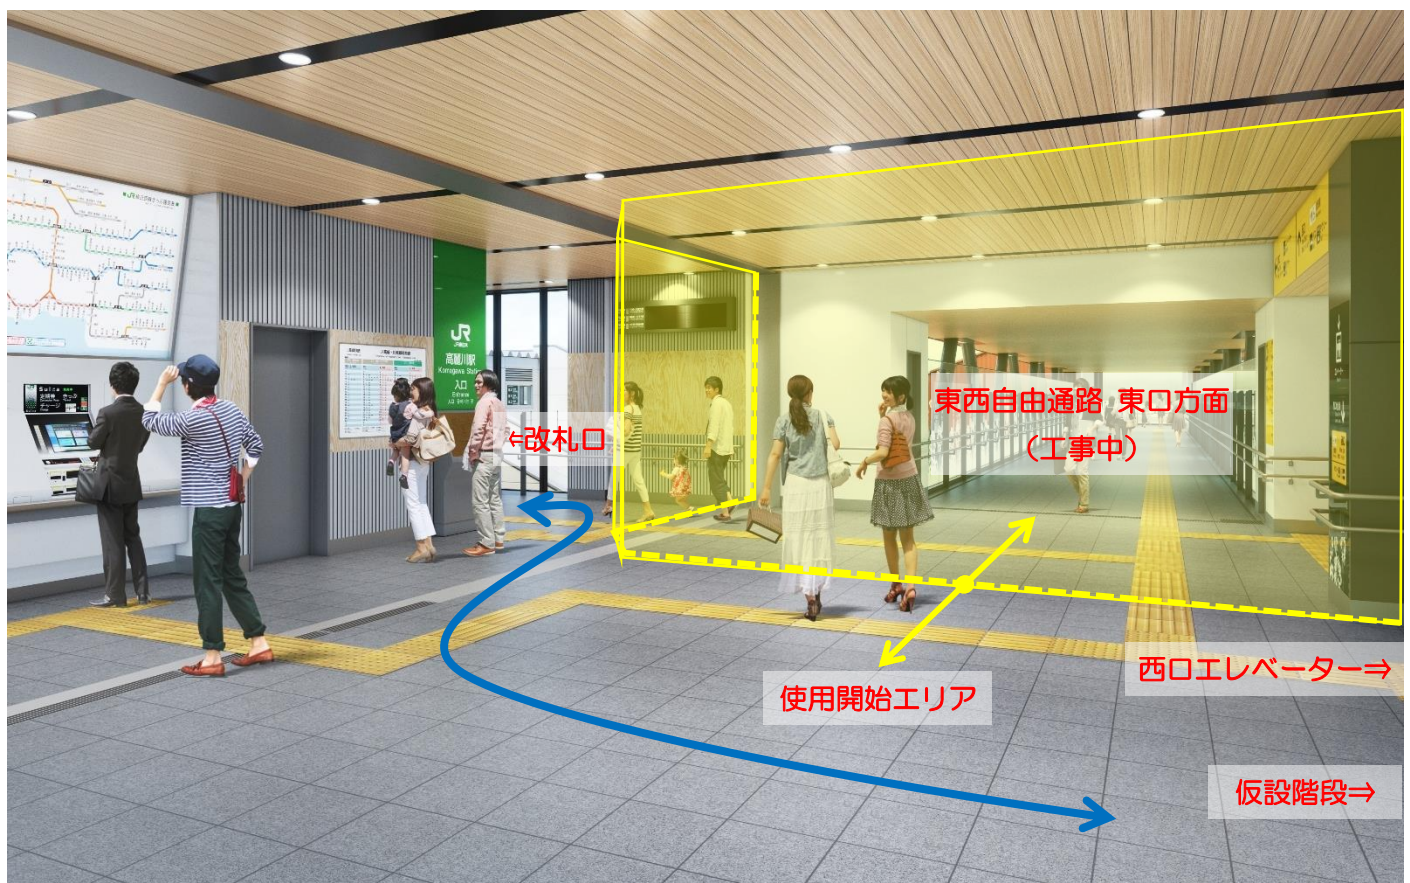

4. 今回使用開始する高麗川駅の東西自由通路西口の一部と新駅舎

一部使用開始時利用イメージ図 (西口)

一部使用開始時利用イメージ図 (改札前)