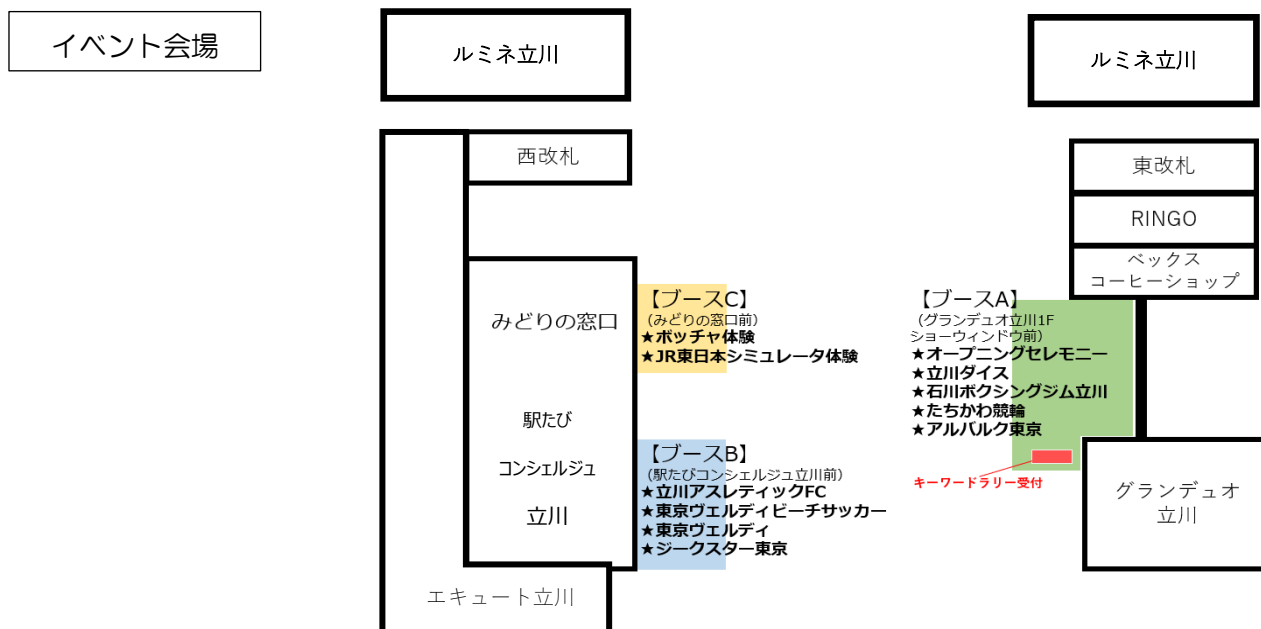

【受付時間】10月14日（月・祝）10：30～16：30

【スポット施設】ルミネ立川・グランデュオ立川・エキュート立川・駅たびコンシェルジュ立川

【レシート対象施設】ルミネ立川・グランデュオ立川・エキュート立川

※一部対象外の店舗がございます。

【受付場所】グランデュオ立川前 受付ブース

※参加賞・景品の数には限りがあります。なくなり次第終了です。