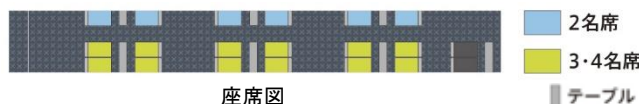

1 イベント概要・行程等

(1) 運行日および行程

運行日	コース名		出発駅	出発時刻	経由	到着駅	到着時刻
8月23日(金)	千葉エリア	PMコース	千葉駅	18:51	外房線・京葉線・外房線 (菅田駅・西船橋駅・菅田駅折返し)	千葉駅	21:33
8月24日(土)	外房エリア	AMコース	茂原駅	10:30	外房線(安房鴨川駅折返し)	勝浦駅	13:30
		PMコース	安房鴨川駅	17:30	外房線	千葉駅	20:32
8月25日(日)	北総エリア	AMコース	成東駅	11:45	総武本線・成田線(銚子駅折返し)	佐原駅	14:45
		PMコース	銚子駅	16:58	総武本線	千葉駅	20:02

(2) 使用車両

B.B.BASE(209系6両編成)

(3) 募集人数

各コース最大53名(内訳)2名専用席:9組、3名または4名専用席:9組

※お申込みは20歳以上のお客さまに限らせていただきます。

※1名様でのお申し込みはできません。2名様以上でお申し込みください。

2名専用席

(4) 販売価格

各コース1名6,000円(税込)

※代金に含まれるもの

列車代(BOSO 地酒バルトレイン運行区間)、地酒の試飲(12種類、各30ml)、
4号車の試飲(【23日】いちごとゆず酒のリキュール【24日】クラフトビール【25日】ワイン)
おつまみセット、ミネラルウォーター1本(500ml)、オリジナル**枧**

3~4名専用席

オリジナル枧

(5) 各コースの詳細・車内のおもてなしについて

当日は、以下の酒蔵が製造する地酒の試飲(各蔵4種類)できるほか、イベント車両(4号車)では、日替わりでクラフトビールやワインなどお楽しみいただけます。千葉県産の食材をふんだんに使ったおつまみセットとともに房総の地酒をお楽しみください。