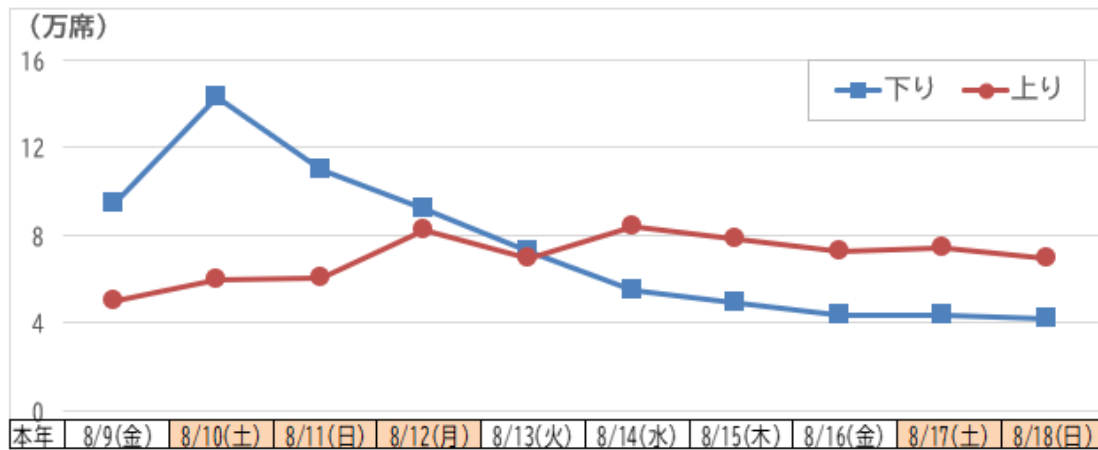

2024年7月26日
東日本旅客鉄道株式会社

「お盆期間」の指定席予約状況のお知らせ

8月9日(金)から8月18日(日)までの10日間における指定席予約席数は7月25日(木)現在(※1)、新幹線117万席(前年比119%)、在来線を含めた全体では144万席(前年比119%)となっております。

(※1) 7月24日営業終了時点のデータを7月25日に集計

○指定席予約状況 (上下計 前年同日比較)

	予約可能席数	前年比	予約席数	前年比
新幹線	265万席	105%	117万席	119%
在来線	157万席	101%	28万席	120%
合計	422万席	104%	144万席	119%

○発車日別予約状況

下り 前年比117% 上り 前年比122%

○予約のピーク日について

■下りのピーク日は8月10日(土)で、約14万3千席のご予約をいただいております。

8月10日午前～夕方の新幹線各方面で満席の列車が多くなっております。その他の日にち、時間帯についてはまだ空席があります。

■上りのピーク日は8月14日(水)で、約8万4千席のご予約をいただいております。

8月12～18日にかけてピークが分散しており、各日午後の新幹線各方面で混雑が見られます。その他の日にち、時間帯についてはまだ余裕があります。