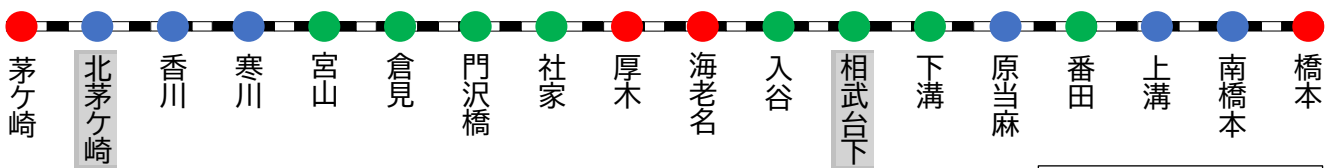

2. 乗務員による乗降のお手伝いを実施する駅

- ※ 駅係員がいる時間帯に乗降のお手伝いをご希望のお客さまは、これまで通り改札口で駅係員にお声かけください。
- ※ 終点となる茅ヶ崎駅、橋本駅でお乗り換えいただく際には、再度ご案内の手配を行います。
- ※ 網掛けの「北茅ヶ崎駅」、「相武台下駅」では、ホームから駅出口までの経路で階段をご利用いただく必要があります。

凡例

- 有人駅
- 一部時間帯有人駅
- 無人駅

3. 開始日

2024年4月1日（月）初列車から