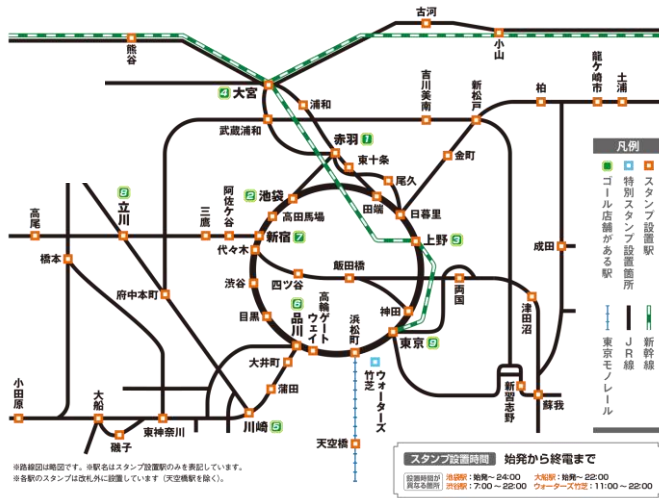

## 「JR東日本 スーパートレインスタンプラリー ～平成を駆け抜けたすごいヤツ～」を開催します！

- JR東日本では、JR発足から平成初期までに登場・活躍した車両を「スーパートレイン」と称して「JR東日本 スーパートレインスタンプラリー ～平成を駆け抜けたすごいヤツ～」を開催します。運行当時、「タキシードボディのすごいヤツ」と呼ばれ多くの鉄道ファンを魅了した651系をはじめとしたスーパートレインがスタンプとなって登場します。
- パンフレットに10駅のスタンプを集め、ゴール店舗のNewDaysでお買い物をすると、「10駅達成のすごいヤツ賞」として数量限定で「スーパートレインアクリルスタンド(全3種)」などをプレゼントします。
- 「50駅達成用スタンプ帳」に50駅全てのスタンプを集めると、「50駅コンプリートのすごいヤツ賞」として数量限定で「50駅コンプリート証(記念台紙付き)」をプレゼントするほか、合計651名さまに、「抽選で当たるすごいヤツ賞」として「ホテルスイートルームペア宿泊ご招待券」などの豪華賞品をプレゼントします。
- さらに、東日本エリアの新幹線停車駅5駅に設置する各駅のスタンプを集めると、数量限定で「バーニア600氏描き下ろし！鉄道風景イラストプレート(全5種)」をプレゼントします。
- また、連動企画として、ウォーターズ竹芝では企画展を開催するほか、特別スタンプも設置します。
- 2月10日(土)・11日(日)の2日間、大宮駅でヘッドマークの展示や鉄道グッズ販売等のイベントを開催します。
- 開催期間中は、スタンプラリーと連動した鉄道グッズもゴール店舗のNewDaysなどで販売します。

#### (1) 開催期間

2024年1月12日(金)～3月4日(月)

始発から終電まで(一部の駅はスタンプ設置時間が異なります。)

※詳細は公式ウェブサイトまたは公式Xアカウント(@jre\_trainrally)をご覧ください。

<https://www.toretabi.jp/pr/supertrain/>

【スタンプ一例】

#### (2) スタンプ設置駅

全50駅(首都圏エリアのJR東日本49駅と東京モルレル1駅)

【スタンプラリーエリアマップ】

【パンフレットイメージ】  
(イラスト:バーニア600氏)