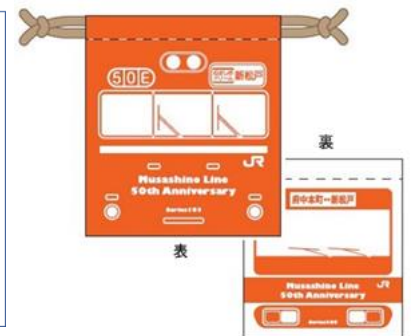

2. 参加方法

- (1)スマートフォンなどでアプリ「SpotTour」をダウンロード(無料)してください。ダウンロードには、以下のQRコードもご利用いただけます。
- (2)「SpotTour」内でツアーコード「93099」を検索し「武蔵野線Fスタンプラリー」を選択してください。
- (3)8カ所のデジタルスタンプを集め、賞品引換え駅の改札口にてアプリ内の特典画面を提示していただくと賞品引換え駅で「オリジナル巾着」をプレゼントします。

1 「SpotTour」のアプリをダウンロード こちらのQRコードからダウンロード	2 ツアー検索画面で「93099」を検索	3 スタンプスポット13カ所のデジタルスタンプのうち8つ集めるとオリジナル巾着をプレゼント (デジタルスタンプ例)