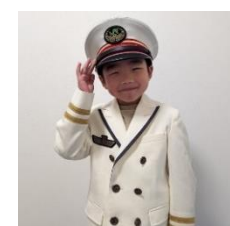

⑥ 足利駅等のライトアップや足利駅クイズラリー（参加費無料）、

発車ベル&駅放送体験（有料イベント）も実施予定！

こども駅長制服

※天候や輸送障害等の影響により内容は一部変更または中止となる場合があります。

※イラスト、写真はすべてイメージです。