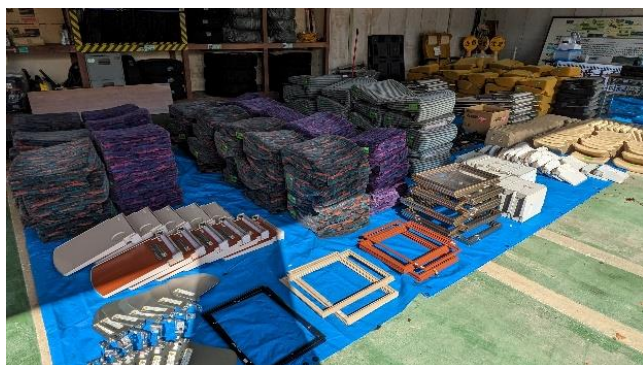

2023年11月1日

JR東日本 東北本部

「鉄道古物フェア IN 仙台車両センター」を開催します！

JR東日本東北本部は、「鉄道古物フェア IN 仙台車両センター」を開催します。東北本部管内で使用されていた車両部品や、仙台エリアの社員が実際に使用していた鉄道古物を中心に、魅力ある商品を多数ご用意しております。また、本イベントでは、普段は乗ることのできない仙台駅から仙台車両センターまでの回送列車乗車体験と、仙台車両センター構内でのE721系車両展示などの各種イベントもお楽しみいただけます。JRE MALLにて参加権をお買い求めのうえ、ぜひこの機会にご参加ください。

1. イベント概要

- (1)開催日時 2023年11月18日(土) 10時30分～17時00分
- (2)開催場所 仙台車両センター
- (3)主催 JR東日本東北本部
- (4)運営 (株)JR東日本クロスステーション
- (5)協力会社 (株)JR東日本商事
- (6)内容
  - ・鉄道古物フェア（鉄道古物即売会・鉄道古物オークション）
  - ・回送列車乗車体験(仙台駅から仙台車両センターの往復)
  - ・仙台車両センター構内でのE721系車両の展示などの各種イベント

過去に開催された鉄道古物フェアの様子
(新幹線総合車両センター)