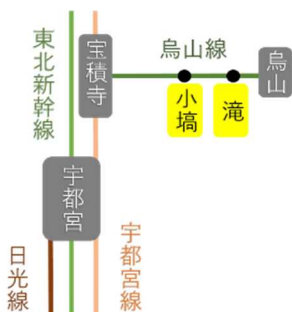

2023年8月4日
東日本旅客鉄道株式会社
大宮支社

烏山線に乗って、車窓から沿線のひまわり畑を見ませんか？ ～小埜～滝駅間の一部列車で速度を下げても運転します～

JR東日本大宮支社では、烏山線小埜～滝駅間の沿線に植えられているひまわりの開花に合わせて、ご乗車中のお客さまに車窓からひまわり畑の景色をお楽しみいただけるよう、期間限定で烏山線の一部列車にて速度を下げても運転いたします。

このひまわりは烏山線開業100周年を記念し、烏山線の乗務を担当している宇都宮運輸区の社員が地域の方々と合同で種まきを行い、開花したものです。

ぜひこの機会に、線路脇に広がるひまわり畑をご覧いただける鉄道の旅にお出かけください。

1 概要

期間：2023年8月13日（日）～8月27日（日）の15日間

区間：烏山線 小埜～滝駅間の約1,100mの区間

列車：下り列車5本 小埜11:13発～17:25発の列車

※運行状況や天候状況等により、通常の方法で運転する場合があります。

【参考】烏山線下り時刻表

宇都宮駅	岡本駅	宝積寺駅	下野花岡駅	仁井田駅	鴻野山駅	大金駅	小埜駅	滝駅	烏山駅
10:33 発	10:41 発	10:48 発	10:54 発	10:57 発	11:01 発	11:09 発	11:13 発	11:17 発	11:22 着
12:34 発	12:41 発	12:48 発	12:54 発	12:57 発	13:01 発	13:09 発	13:13 発	13:17 発	13:22 着
14:34 発	14:41 発	14:49 発	14:54 発	14:58 発	15:02 発	15:09 発	15:13 発	15:18 発	15:22 着
15:23 発	15:30 発	15:38 発	15:43 発	15:47 発	15:51 発	15:58 発	16:02 発	16:06 発	16:11 着
—	—	17:01 発	17:06 発	17:10 発	17:14 発	17:21 発	17:25 発	17:30 発	17:34 着

路線図（主な駅のみ掲載）

烏山線とひまわり畑

※掲載の内容等は、予告なく中止または変更となる場合があります。

※画像・イラストは全てイメージです。