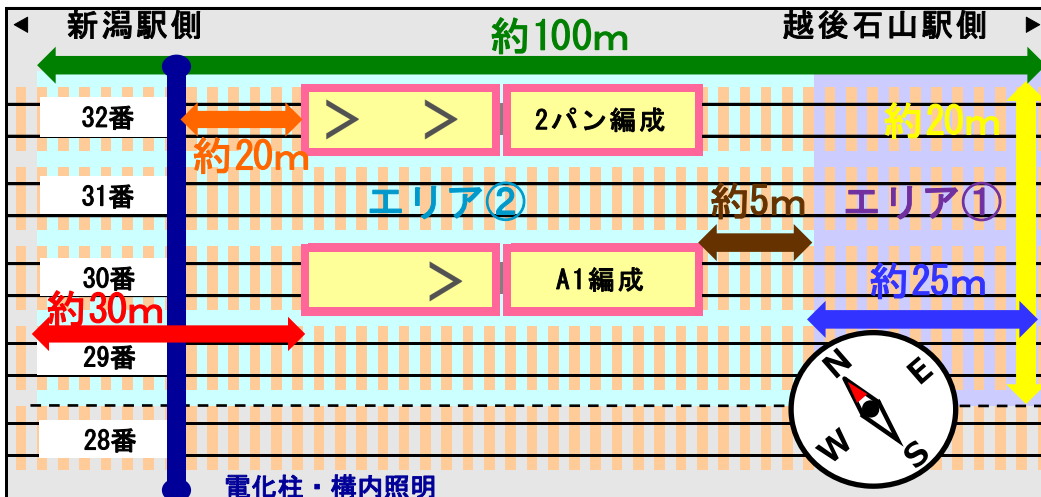

2023年6月7日
新潟支社

「E129系撮影会 in 新潟車両センター」を開催します！

- JR東日本新潟支社では、7月15日（土）・29日（土）の2日間在来線の車両基地、「新潟車両センター」（新潟市東区）において「E129系撮影会 in 新潟車両センター」を開催します。
- 「E129系」は、主に新潟県内で通勤・通学等の近郊輸送を担い、JR東日本新潟車両センターのみに所属する車両です。「E129系」の撮影会は初めての開催です。
- 今回の撮影会では、「E129系」の中でも最初に製造された「A1編成」と、通常集電用のパンタグラフのほか、冬季の架線凍結対策として用いる「霜切りパンタグラフ」を搭載した「2パン編成」と呼ばれる編成をご用意します。
- 車両基地におけるメンテナンス等の際に使用する車両前頭（助手側）の「移動禁止表示器」を点灯する時間を設け、車両基地ならではの撮影コンテンツを演出します。
- 第1部は日中帯開催、第2部は夕・夜間帯開催として商品をラインナップします。昼夜異なるシーンの撮影をそれぞれお楽しみください。
- イベントの参加にはJRE MALL「JR東日本 新潟支社」店で専用商品（先着定員制）をお買い求めください。

1 開催日時（集合～解散）

2023年7月15日（土）、29日（土）
第1部 14:40 ～ 16:40
第2部 18:20 ～ 20:20
※撮影時間は各部90分程度を予定

E129系（2パン編成）

移動禁止表示器

2 開催場所

新潟車両センター（新潟市東区）
※信越本線「越後石山」駅集合・現地解散

3 撮影環境

- 屋外の留置線にE129系「A1編成」と「2パン編成」（いずれも2両編成）を1線空けて並列に留置します。
- 会場の位置関係等は下図を参照してください。※略図のため、縮尺等は実際と異なります。

撮影会場

構内照明

- ・28番線は立ち入り禁止です。
- ・車両と車両の間である31番線は通行可能です。

- 標識灯及び行先表示は下表のとおりです。

留置線	車両	新潟駅側		越後石山駅側	
		標識灯	種別・行先表示		標識灯
32	「2パン編成」	前照灯 白色	普通 新潟		前照灯 白色
30	「A1編成」				

- 主な撮影シーン・進行予定は下表のとおりです。

第1部	第2部	主な撮影シーン・進行予定	撮影エリア
14:40頃～	18:20頃～	○ 受付→会場へ移動	-
14:50頃～	18:30頃～	○ 事前説明	
15:00頃～	18:40頃～	○ 撮影開始	①
15:10頃～	18:50頃～	○ 撮影エリア②を開放	① ②
15:30頃～	19:10頃～	○ パンタグラフ降下	
15:40頃～	19:20頃～	○ パンタグラフ上昇	
16:00頃～	19:40頃～	○ 移動禁止表示器点灯	
16:10頃～	19:50頃～	○ パンタグラフ降下	
16:20頃～	20:00頃～	○ パンタグラフ上昇	
～16:30頃	～20:10頃	○ 撮影終了	
～16:40頃	～20:20頃	○ 通用口へ移動し解散	-