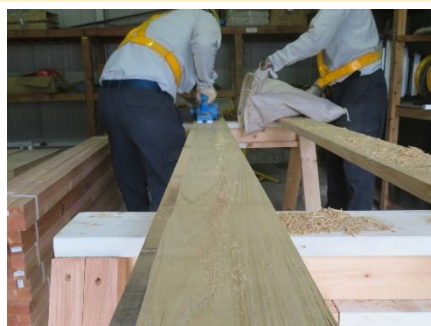

## 【 JR社員による「駅舎DIY」の様子 】

～測量・墨出・資材置き場準備～

～フローリング材カンナ掛け～

～内壁塗装剥がし～

～内壁塗装～

完成の状況は、是非10/29に現地でご確認ください！