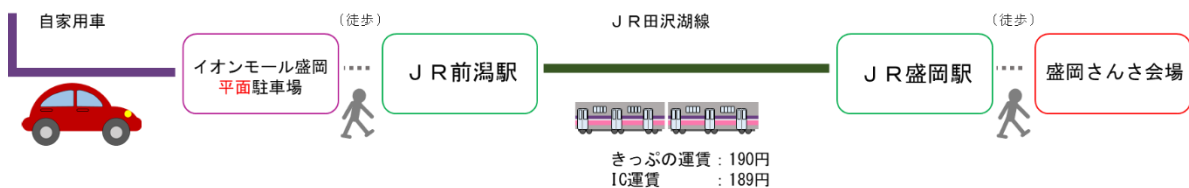

## 盛岡さんさ踊りの開催期間中、 イオンモール盛岡で「パーク&ライド」を実施します

盛岡市・イオンモール株式会社・JR東日本盛岡支社では、公共交通利用を促進するため、大きなイベント開催時にはイオンモール盛岡平面駐車場や田沢湖線前潟駅を活用した「パーク&ライド」に取り組んでいます。

このたび、盛岡さんさ踊りの開催期間中に「パーク&ライド」を実施することとなりましたので、お知らせいたします。

盛岡さんさ踊りへご参加の前後には、ぜひイオンモール盛岡でWAON・Suicaを使ってのお買い物もお楽しみください。

### 1. パーク&ライド概要

日時 2023年8月1日（火）～4日（金）8時00分～23時00分

駐車場所 イオンモール盛岡 平面駐車場（岩手県盛岡市前潟4-7-1）

取扱い （1）JR田沢湖線前潟駅を利用してさんさ踊りに参加・観覧の方がご利用いただけます

（2）駐車場は、通常営業日は22時00分までのところ、パーク&ライド実施期間中は23時00分までご利用いただけます  
※平面駐車場のみ23時00分まで延長します

（3）事前予約・申込みは不要です

その他 （1）駐車場・列車・駅は混雑する可能性があるため、時間に余裕をもってのご利用をお願いいたします

（2）スムーズにご利用いただくため、ぜひSuicaでご乗車ください

（3）詳細はイオンモール盛岡公式ホームページをご覧ください

ご利用イメージ