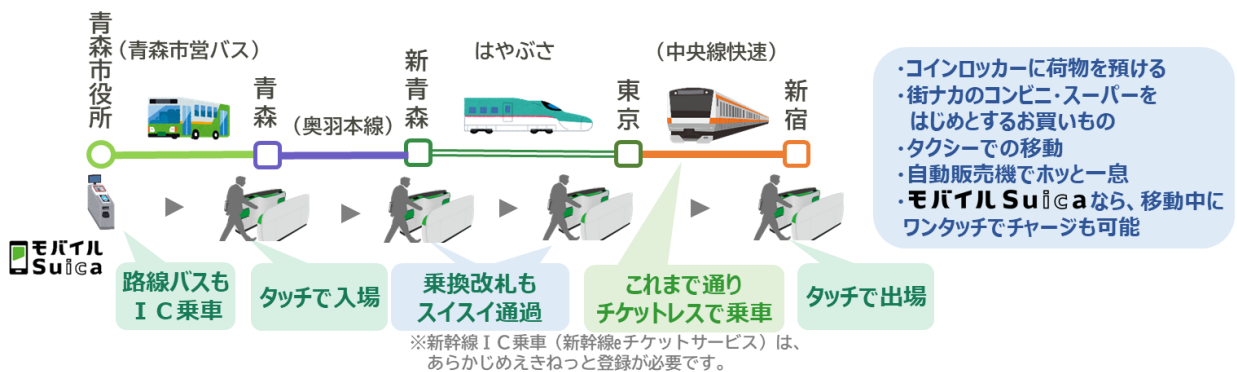

- (3) マークのある全国の鉄道・バス等も Suica 一枚で繰り返しご利用いただけます。
  北東北3県でお買い求めいただいた Suica は、相互利用を行う全国各地の鉄道・バス等でもご利用いただけます。また、「Iwate Green Pass」や「iGUCA」、「AOPASS」、「MegoICa」「AkiCa」などお持ちの地域連携 IC カードも、そのまま Suica エリア内の鉄道でご利用いただけます。

(4) その他街ナカでご利用いただけるサービス

オフィスの入退館やシェアサイクルの鍵、Suica でお買いものをするスタンプが貯まるサービスなど、鉄道やお買いもの以外でも街ナカで Suica が使える環境が続々と広がっています。

2. Suica を利用した新しいシーンの一例

例1：東京出張でスマートな利用方法