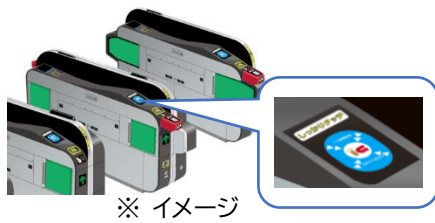

2023年4月26日
東日本旅客鉄道株式会社
盛岡支社

Suica デビューまで1か月！ Suica や地域連携 IC カードを活用した新しい生活をサポートする取組みについて

JR 東日本盛岡支社では、2023年5月27日（土）に初めてサービスインとなる Suica について、お客さまにより分かりやすく便利でおトクにご利用いただけるよう、盛岡エリア、青森エリアの各駅でお客さまをサポートする取組みをはじめています。

また、サービスインの当日には盛岡駅、青森駅にてセレモニーを開催します。

この機会にぜひ Suica や地域連携 IC カードを使って新しいキャッシュレス生活をはじめてみませんか。

1. Suica のサービス概要

（1）鉄道の利用

盛岡エリア、青森エリア内の駅間で列車を利用する際に、Suica カードやモバイル Suica を改札機の読み取り部にタッチするだけで自動的に精算され、よりスピーディに通過できます。また、自動改札機にタッチするだけで、Suica へのチャージ（入金）ができるオートチャージというサービスもございます。

【自動改札機のご利用方法】

※ イメージ