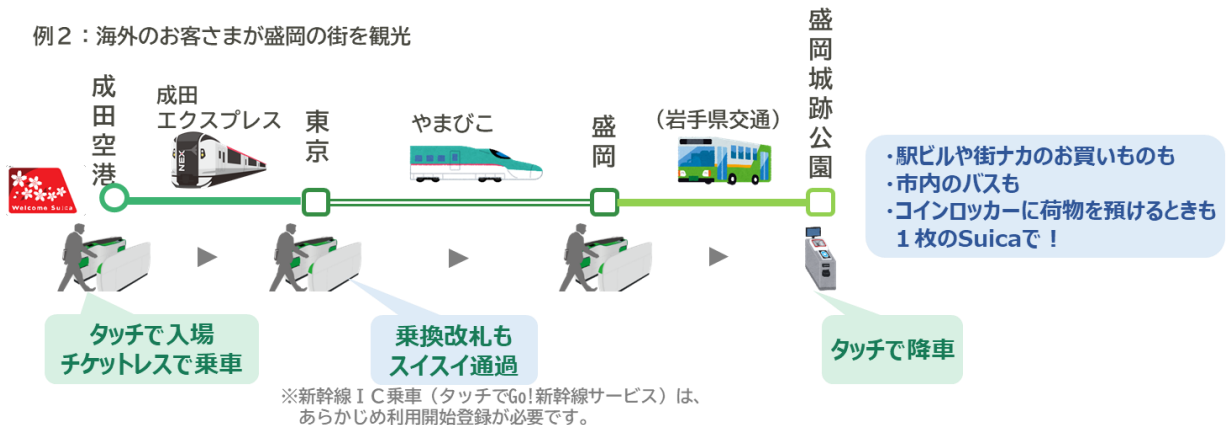

- (3)  マークのある全国の鉄道・バス等も Suica 一枚で繰り返しご利用いただけます。
北東北3県でお買い求めいただいた Suica は、相互利用を行う全国各地の鉄道・バス等でもご利用いただけます。また、「Iwate Green Pass」や「iGUCA」、「AOPASS」、「MegoICa」「AkiCa」などお持ちの地域連携 IC カードも、そのまま Suica エリア内の鉄道でご利用いただけます。

(4) その他街ナカでご利用いただけるサービス

オフィスの入退館やシェアサイクルの鍵、Suica でお買いものをするスタンプが貯まるサービスなど、鉄道やお買いもの以外でも街ナカで Suica が使える環境が続々と広がっています。

2. Suica を利用した新しいシーンの一例

例1：東京出張でスマートな利用方法

例2：海外のお客さまが盛岡の街を観光

※Suica のご利用方法について、詳しくは 5 月中旬頃に発行します「Suica ご利用案内」パンフレットをご覧ください。

3. 盛岡・青森エリアの主な駅での取組み

(1) 盛岡エリア

①Suica×JRE POINT 相談会

ア. 開催日時 2023年5月20日(土)・21日(日) 各日13時00分～16時00分

イ. 開催場所 駅たびコンシェルジュ盛岡

ウ. 開催概要 お手持ちのSuicaや地域連携ICカード、ビューカード、JRE POINTカードなどをJRE POINT WEBサイトに登録することで、Suicaをもっと便利に、おトクにご利用するためのご案内をいたします。