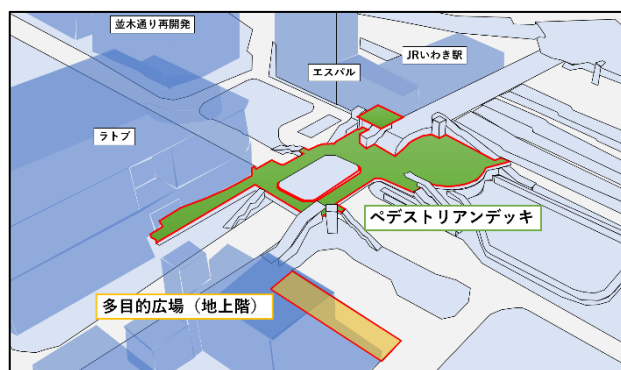

◎いわき FC（PR およびグッズ・チケット販売）

◎JR 東日本水戸支社

（JRE POINT 登録相談会、マイナンバーカード活用相談会）

◎株式会社フージャースコーポレーション

（MIRAIWAKI といわき FC のコラボグッズ（スポーツタオル）の配布）

JR 東日本水戸支社
E657系イメージキャラクター
ムコナくん

いわき市
フラおじさん

6 会場MAP

いわき駅南口すぐが会場となります。

- ・ペDESTリアンデッキ（テントブース）
- ・多目的広場（キッチンカー）

混雑が予想されますので公共交通機関をご利用ください。
(車でお越しのお客さまは周辺の駐車場をご利用ください。)

7 「いわき駅前みんなのパブリックスペース活用実行委員会」について

地域のまちづくり団体や商業関係者など、いわき駅周辺の関係者で構成する団体です。駅前のパブリックスペースを官民が連携して活性化に取り組むことで、駅前のみにとどまらない市街地の賑わいへとつなげ、日常的にヒトが賑わうエリアを創出することを目指しています。