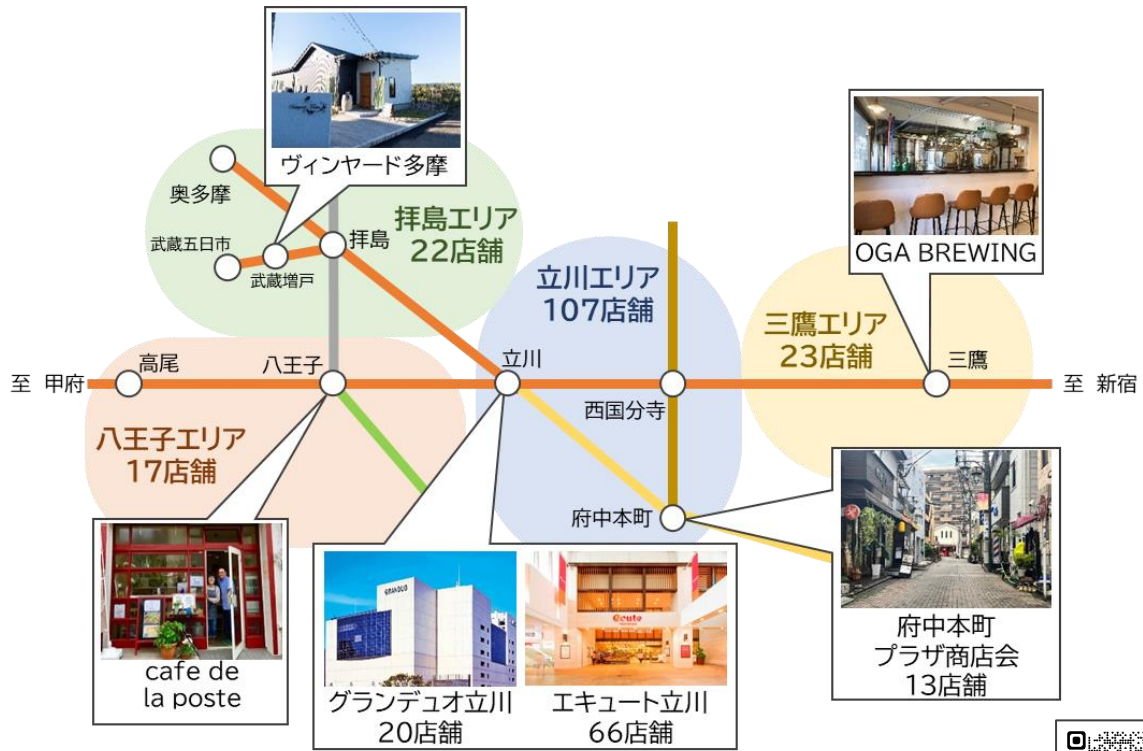

### ■府中本町プラザ商店会 【12月1日より利用開始】

府中本町駅から徒歩1分、改札を出て左手の階段を降りると広がる商店会。飲食店や美容室など13店舗で利用開始となります。府中本町駅と一体で商店会・地域を盛り上げます。

【府中本町プラザ商店会】

## 2. 多摩エリア内で利用可能店舗・施設が拡大中

### ■多摩エリア加盟店舗数 169店舗

※2023年12月1日（金）時点、上記新規加盟店舗・施設を含む

【参考】全国加盟店数 約2,500店舗

「えき」から「まち」への新たな人の流動を生み出し、デジタルを通じて地域の魅力を発信するため、更なる拡大を目指します。

【エキトマチケット画面イメージ】

エキトマチケット特設サイトにて各地の加盟店をご紹介しています。お住まいの地域のエキトマチケットご利用可能店舗をぜひご覧ください。

## 多摩エリア内 加盟店の一例と店舗数

多摩エリアを含む東京都の加盟店はこちらから検索いただけます。

(URL : <https://ekitoma.e-ticket.jreastmall.com/ekitoma/address/list?address=13&search=address>)