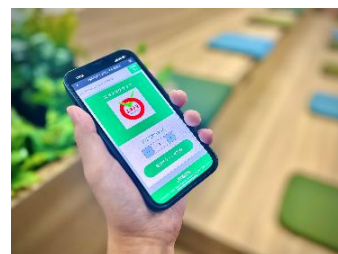

【エキトマチケット画面イメージ】

エキトマチケット特設サイトにて各地の加盟店をご紹介しています。お住まいの地域のエキトマチケットご利用可能店舗をぜひご覧ください。

(URL: <https://www.jreastmall.com/shop/pages/ekitoma.aspx>)

※エキトマチケットのご購入・利用には、JRE MALL 会員登録が必要です。

※Tabi-CONNECTのご利用にはJaM id会員登録が必要です。