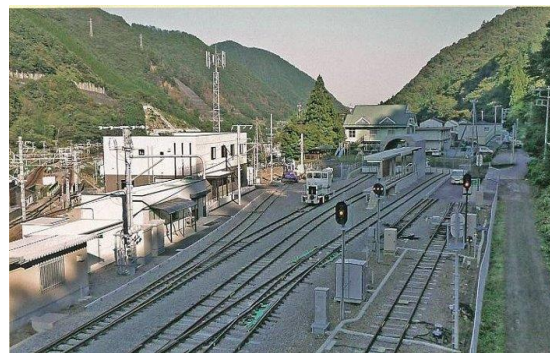

【軌陸車】
線路も走行可能な高所作業トラック

【笹子設備トレーニングセンター】

1. イベント概要

(1) 日 時：2023年10月7日（土）13：00～15：00

（13：00～13：15笹子駅改札前にて受付）

(2) 場 所：笹子設備トレーニングセンター（最寄駅：JR中央本線 笹子駅）

(3) 募集人数：12組24名（小学生のお子さま1名と保護者1名の2名1組）

(4) 参加費用：1組あたり 8,500円（税込）

(5) 申込方法：JRE MALL よりお申込みいただけます。

商品販売ページ <https://www.jreastmall.com/shop/c/cJ0/>

※お申込みには、JRE MALL への会員登録が必要です。

(6) 販売時期：2023年9月20日（水）12：00～10月4日（水）12：00まで

※定員に達し次第、お申込み受付を終了します。

JRE MALL