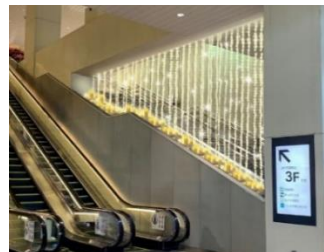

2023年12月15日
東日本旅客鉄道株式会社千葉支社
株式会社千葉ステーションビル

千葉駅イルミネーション 2023 を実施します！

- 東日本旅客鉄道株式会社千葉支社(千葉市中央区、執行役員千葉支社長：土澤 壇)と株式会社千葉ステーションビル(本社：千葉市中央区、代表取締役社長：弭間 俊則)は、ペリエ千葉開業 60 周年を記念して、千葉駅中央改札大階段でイルミネーション・キャンドルの装飾を実施します。
- 装飾は、ペリエ千葉 5 階えきうえひろばで開催されるペリエ×YORU MACHI 連携イベント「Art Candle Exhibition (アートキャンドルエキシビション)」とテイストを合わせたデザインとなっています。
- この冬はぜひ JR 千葉駅をご利用いただき、ペリエ千葉や千葉市中央公園の冬の人気イベント「YORU MACHI」に是非お越しください。

(1) 概要・目的

千葉市中央公園で実施される「YORU MACHI」(11月23日～3月10日開催)や中心市街地へと繋がる JR 千葉駅中央改札前大階段(1F～2F)で、イルミネーション及びキャンドルの装飾を実施します。お客さまや地域への感謝を込め、街全体の賑わいをより一層高めます。

(2) 実施日時

装飾期間：2023年12月16日(土)～2024年2月29日(木)

点灯時間：17:00～翌 01:30

イルミネーションイメージ
(千葉駅中央改札前大階段)

【参考】ペリエ×YORU MACHI 連携イベント

「Light Art Candle～1000人1000通りの希望」

「Art Candle Exhibition」 & 「Candle Art Cafe Supported by ROKURO」について

希望を描いたキャンドル1000本が美しく装飾された庭園に、ナイトカフェが期間限定で登場！キャンドルが煌びやかに光るロマンチックなイベントをペリエ千葉 5 階えきうえひろばで開催します。ナイトカフェには創業47年の老舗カフェ ROKURO(千葉県千葉市)がサポート！