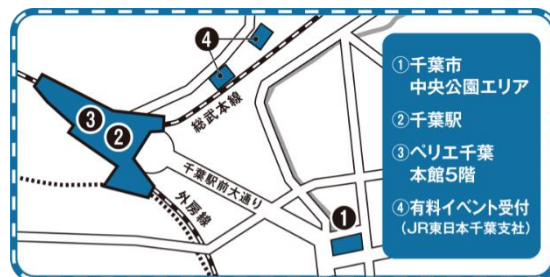

### 2 開催場所

千葉市中央公園（メイン会場）・ペリエ千葉・JR千葉駅・JR東日本千葉支社ビル等

### 3 参加予定団体

いすみ鉄道株式会社・京成電鉄株式会社・千葉都市モノレール株式会社・東武鉄道株式会社・  
銚子電気鉄道株式会社・北総鉄道株式会社・流鉄株式会社  
千葉県・千葉市・関東財務局千葉財務事務所・公益社団法人千葉県観光物産協会・  
日本郵便株式会社 江見駅郵便局  
株式会社千葉ステーションビル・ジェイアールバス関東株式会社・株式会社 JR 東日本クロスステーション・  
JR 東日本千葉支社  
※ いずれか1日のみ参加する団体もございます。

### 4 イベント内容（予定）

ちばトレインフェスティバルは会場を複数のエリアに分け、さまざまなイベントを開催します。会場マップや各種イベントの内容等は、10月13日（金）以降、ちばトレインフェスティバル公式HPでお知らせする予定です。

「ちばトレインフェスティバル公式HP」  
<https://www.jreast.co.jp/chiba/chibatrainfestival/2023/>  
※ 10月13日（金）以降に更新を予定しています。