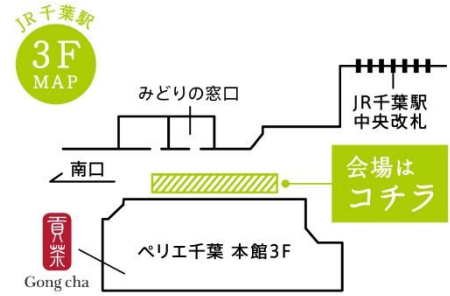

ペリエ千葉本館 3F メインエントランス横 展示スペース(7月18日(火)~8月15日(火))

※オフィシャルグッズ展示開始日は8月3日(木)~となります(予定)。

4 ペリエ千葉 千葉駅での荷物預かりサービス

千葉駅にて荷物預かりサービスを実施します。RIJF 会場に行く前に、手荷物を整理し、現地で快適にお過ごしいただけます。

(1) 実施期間

2023年8月5日(土)、6日(日)、11日(金・祝)～13日(日)

(2) 実施場所

ペリエ千葉本館3階 メインエントランス横

(3) 営業時間

7:00～22:00

(預かり受付時間 7:00～20:00 ※20:00～22:00 まで引取りのみ対応)

(4) 預かり料金

700円/個(お支払いは現金または交通系 IC のみ可能)

※詳細はペリエ千葉公式 HP をご覧ください。

(<https://www.perie.co.jp/chiba/>)

【参考】

■「ROCK IN JAPAN FES.2023」公演概要

- ・日程 2023年8月5日(土)、8月6日(日)、8月11日(金・祝)、8月12日(土)、8月13日(日)
- ・時間 開場 9:00／開演 11:50／終演 20:40(各日とも予定)
- ・場所 千葉市蘇我スポーツ公園(千葉市中央区)

■「ROCK IN JAPAN FES.2023」公演へのアクセスについて