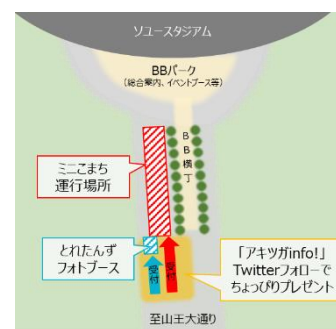

場所：ソユースタジアム BBパーク内 JR東日本秋田支社ブース

（秋田県秋田市八橋運動公園1番10号）

内容：（1）ミニこまち乗車体験

（2）とれたんずフォトブース

（3）「アキツガ info!」Twitter フォローでちよっぴりプレゼント

※いずれも無料

会場略図

2. イベント詳細

（1）ミニこまち乗車体験 ※雨天中止

ミニサイズの秋田新幹線こまち（E6系）を運行します！

※乳幼児のお子さまは、保護者の方と一緒にご乗車ください。

※雨天の場合、はやぶさくん・こまちちゃん・かがやきくんのペーパークラフト制作体験会を行います。

ミニこまち乗車体験

（2）とれたんずフォトブース

JR東日本の車両をモチーフにした新幹線と仲間たち「とれたんず」から、「E5 はやぶさくん」と「E6 こまちちゃん」がフォトブースに登場！