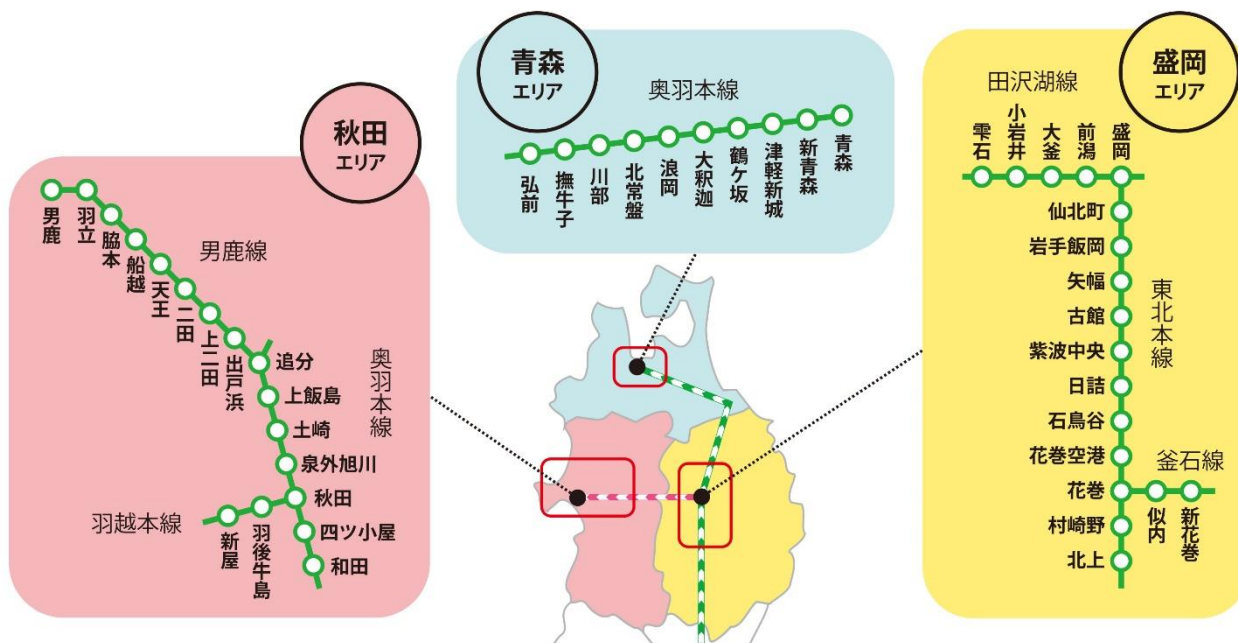

②第2弾

JRE POINT WEB サイトのキャンペーンページからエントリーし、以下の条件を達成された方の中から、抽選で合計 1,000 名様に JRE POINT をプレゼントします。

条件：対象店舗にて、JRE POINT に登録した Suica 電子マネーで累計 1,500 円(税込)以上のお買いもの

以下の条件達成で、応募口数アップ(最大+5 口)

・Suica(定期含む)を利用して 1 回以上対象の Suica エリア区内(在来線)の自動改札機を出場	+2口
・「新幹線 e チケット」もしくは「タッチで Go!新幹線」を利用して北東北3県の新幹線停車駅の自動改札機を出場	+1口
・モバイル Suica をお買いものにご利用	+1口
・JRE POINT が使える対象店舗※4 でポイントを使ってお買いもの	+1口

※4 対象店舗は「(5) 対象店舗(駅ビル・エキナカ)」の網掛けされている店舗

(3) 賞品

①第1弾

1等 JRE POINT	5,000 ポイント	20 名様
2等 JRE POINT	2,000 ポイント	200 名様

②第2弾

1等 JRE POINT	5,000 ポイント	300 名様
2等 JRE POINT	1,000 ポイント	700 名様

(4) 対象エリア

・対象の Suica エリア

※ 3つのエリアとも、エリア内完結のご利用となります。エリアをまたがってのご利用はできません。

・対象の新幹線エリア

新青森駅、七戸十和田駅、八戸駅、二戸駅、いわて沼宮内駅、盛岡駅、新花巻駅、北上駅、水沢江刺駅、一ノ関駅、雫石駅、秋田駅、大曲駅、角館駅、田沢湖駅。

※奥津軽いまべつ駅は対象外

(5) 対象店舗（駅ビル・エキナカ）

エリア	対象店舗
青森県	NewDays青森東口待合店、NewDaysミニ新青森幹線、NewDays新青森旬味館店、NewDaysミニ八戸1号、NewDaysミニ本八戸、NewDaysKIOSK 八戸駅新幹線改札内店 あおり旬味館、A-FACTORY、LOVINA、アプリーズ、BRICK A-FACTORY、美味山海新青森駅店、ドトールコーヒーショップ新青森駅店、そば処ブナの森、ブナの森弁当売店、ぐるっと遊八戸駅店、八戸弁当売店、そば処はやて八戸店、バルーン本八戸駅
秋田県	リゾートしらかみセルフレジ(櫛編成、青池編成) NewDays秋田中央口、NewDays秋田ぼぼろーど店、NewDaysミニ秋田幹線ホーム、NewDays大曲、NewDaysKIOSK 大曲駅待合室店、NewDays横手店、NewDays KIOSK 湯沢駅店、NewDays角館、NewDaysKIOSK 田沢湖駅店、NewDaysKIOSK 東能代駅店、NewDaysKIOSK 能代駅店、NewDays大館 トピコ、アルス、おみやげ処 こまち苑、駅そばしらかみ庵
岩手県	NewDaysミニ二戸、NewDays盛岡 22 号、NewDays盛岡フェザン店、NewDays盛岡北口 23 号、NewDays盛岡南口 24 号、NewDaysKIOSK 盛岡駅新幹線ホーム、NewDays花巻、NewDays釜石、NewDaysミニ北上西口、NewDaysミニ北上東口、NewDaysミニ水沢1号、NewDays平泉、NewDays一ノ関駅西口、NewDays一ノ関6号 フェザン、ぐるっと遊（一ノ関駅店、新花巻駅店、水沢江刺駅店、盛岡駅店）、iwate tetoteto、大地館、おみやげ処もりおか、いわてのお弁当店、美味山海盛岡駅店、駅弁屋旨囲門盛岡店、盛岡4号店(盛岡駅新幹線ホーム南売店)、キリンシティ盛岡、ドトールコーヒーショップ盛岡駅店、KOJIMA CAFE盛岡駅店、そば処はやて盛岡南口店、イーハトーブの里新花巻駅店、花巻物産展みみずく、そば処北上、そば処釜石、なの花一ノ関駅店、詩季彩一ノ関駅店、一ノ関コンコース弁当売店