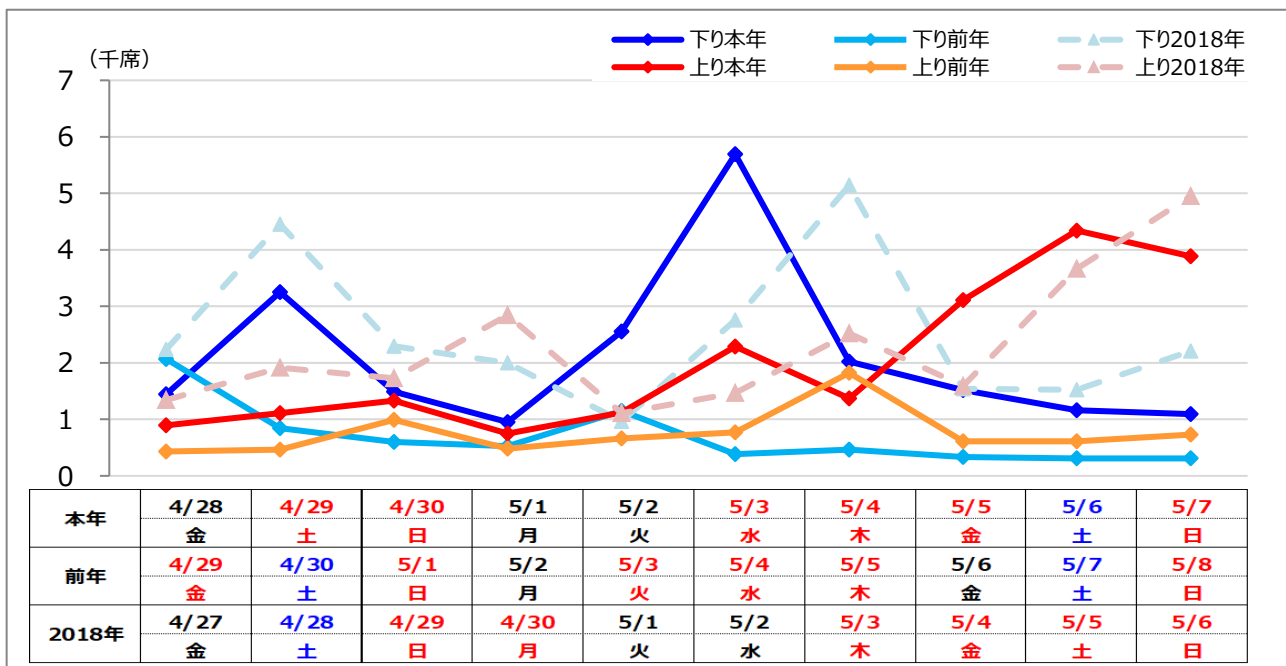

2023年4月14日
JR東日本秋田支社

ゴールデンウィーク期間の秋田新幹線指定席予約状況のお知らせ

2023年4月28日（金）から5月7日（日）までの10日間における秋田新幹線の指定席予約席数は、4月13日（木）現在で約41.4千席（2018年比85.7%・前年比284%）となっています。

1 指定席予約状況（2018年・前年ともに同曜日比較）

	予約可能 席数	2018年比	【参考】 前年比	予約席数	2018年比	【参考】 前年比
下り	66.4千席	99.1%	146%	21.2千席	84.3%	303%
上り	61.9千席	91.9%	136%	20.2千席	87.3%	266%
上下計	128.3千席	95.5%	141%	41.4千席	85.7%	284%

2 発車日別予約状況

3 秋田新幹線のピーク予想日

1. 下り列車は、5月3日（水）で、約5.7千席のご予約をいただいています。
2. 上り列車は、5月6日（土）で、約4.3千席のご予約をいただいています。

4 ゴールデンウィーク期間の指定席予約状況（解説）

2022年は、福島県沖地震（2022年3月16日発生）の影響があったため、前年比を大きく上回って推移しているものの、新型コロナウイルス感染症拡大前の2018年比では、やや下回って推移しています。